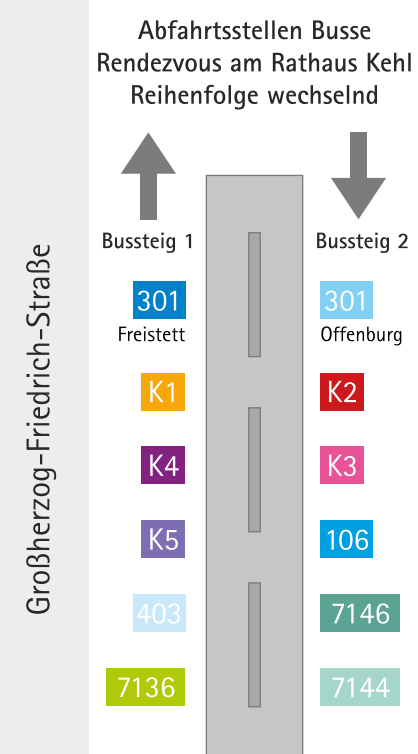

14 = nur montags bis donnerstags

= Anruf-Linien-Taxi (ALT); Anmeldung mindestens 30 Minuten vor Abfahrtswunsch an 07851 88-4848 mit Angabe der Start- und Ausstiegshaltestelle. Es gilt der TGO-Tarif.

W = verkehrt nicht am 24. und 31. Dezember

Fahrkarten sind auch erhältlich in Bussen und an Automaten.

### WEITERE INFORMATIONEN

SWEG  
 Siemensstraße 4, 77694 Kehl  
 Tel. 07821 9960770  
[info@sweg.de](mailto:info@sweg.de)  
 RVS GMBH (SÜDWESTBUS)  
 Rammersweierstraße 1, 77654 Offenburg  
 Tel. 0781 9354-0  
[info@suedwestbus.de](mailto:info@suedwestbus.de)  
 STADT KEHL  
[nahverkehr@stadt-kehl.de](mailto:nahverkehr@stadt-kehl.de)

Unsere Partner:

Trotz sorgfältiger Bearbeitung kann keine rechtliche Gewähr für die Richtigkeit des Inhalts dieses Fahrplans übernommen werden. Änderungen bleiben vorbehalten.  
 Stand: Dezember 2018