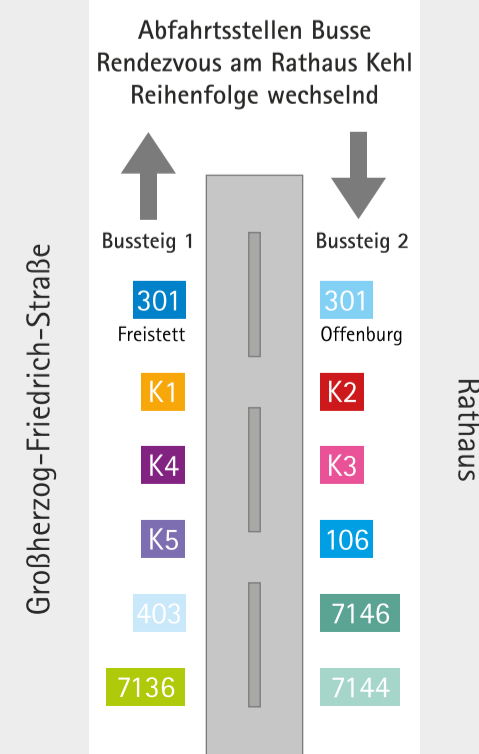

W = verkehrt nicht am 24. und 31. Dezember

& Alle Fahrten werden mit Niederflurfahrzeugen durchgeführt.

= Anruf-Linien-Taxi (ALT); Anmeldung mindestens 30 Minuten vor Abfahrtswunsch an 07851 88-4848 mit Angabe der Start- und Ausstiegshaltestelle. Es gilt der TGO-Tarif.

Unsere Partner:

Trotz sorgfältiger Bearbeitung kann keine rechtliche Gewähr für die Richtigkeit des Inhalts dieses Fahrplans übernommen werden. Änderungen bleiben vorbehalten.
Stand: Dezember 2018

Linie K4

Kehl, Rathaus – Leutesheim, Kirche

Leutesheim, Kirche – Kehl, Rathaus

Gültig ab 9.12.2018

FAHRPLAN & TARIFE

TARIFVERBUND ORTENAU (TGO)
Badstraße 20, 77652 Offenburg
Mo.–Do. 8–16 Uhr
Fr. 8–13 Uhr
Tel. 0781 8059643
www.ortenaulinie.de

FAHRKARTEN & AUSKUNFT

RATHAUS KEHL – INFOTHEK
Rathaus I
Rathausplatz 1, 77694 Kehl
Mo.–Mi. 8–16 Uhr
Do. 8–18 Uhr
Fr. 8–12 Uhr

TOURIST-INFORMATION KEHL
Rheinstraße 77, 77694 Kehl
Tel. 07851 88-1555
Fax 07851 88-1557
Sommer (1. April–30. September):
Mo.–Fr. 9–13 Uhr und 13.30–18 Uhr
Sa. 10–13 Uhr
Winter (1. Oktober–31. März):
Mo.–Fr. 9–13 Uhr und 13.30–17 Uhr
Sa. 10–13 Uhr

Fahrkarten sind auch erhältlich in Bussen und an Automaten.

WEITERE INFORMATIONEN

SWEG
Siemensstraße 4, 77694 Kehl
Tel. 07821 9960770
info@sweg.de

RVS GMBH (SÜDWESTBUS)
Rammersweierstraße 1, 77654 Offenburg
Tel. 0781 9354-0
info@suedwestbus.de

STADT KEHL
nahverkehr@stadt-kehl.de