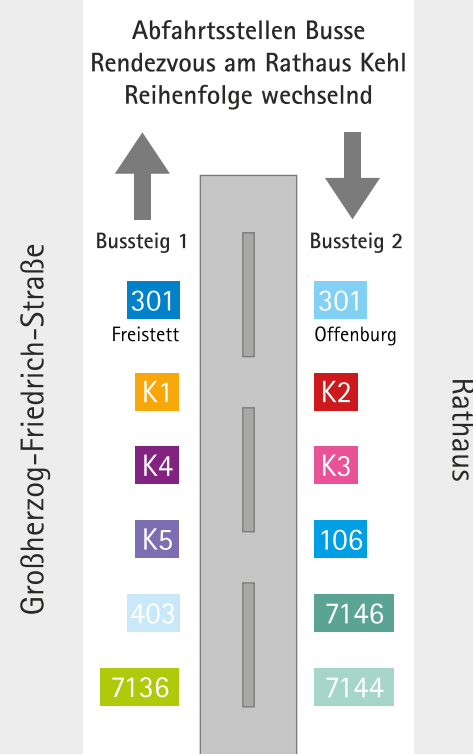

Linie K3

Kehl, Rathaus – Kehl, Albert-Schweitzer-Schule

Linie K3	Sonn- und Feiertag							
Haltestellenname mit Ort								
Kehl, Rathaus	09:50	11:50	13:50	15:50	17:50	19:50	21:50	
- ORTENAU KLINIKUM	09:52	11:52	13:52	15:52	17:52	19:52	21:52	
- Handelsschule	09:53	11:53	13:53	15:53	17:53	19:53	21:53	
- Am Stadion	09:54	11:54	13:54	15:54	17:54	19:54	21:54	
- Fritz-Schäfer-Straße	09:55	11:55	13:55	15:55	17:55	19:55	21:55	
- Am Wasserturm	09:56	11:56	13:56	15:56	17:56	19:56	21:56	
- Schneeflären	09:57	11:57	13:57	15:57	17:57	19:57	21:57	
- Wolfsgrube	09:58	11:58	13:58	15:58	17:58	19:58	21:58	
- Robert-Schumann-Straße	09:59	11:59	13:59	15:59	17:59	19:59	21:59	
- Albert-Schweitzer-Straße	10:00	12:00	14:00	16:00	18:00	20:00	22:00	
- Schulzentrum	10:01	12:01	14:01	16:01	18:01	20:01	22:01	
- Albert-Schweitzer-Schule	10:02	12:02	14:02	16:02	18:02	20:02	22:02	

Fr = nur freitags
14 = nur montags bis donnerstags
☎ = Anruf-Linien-Taxi (ALT); Anmeldung mindestens 30 Minuten vor Abfahrtswunsch an 07851 88-4848 mit Angabe der Start- und Ausstiegshaltestelle. Es gilt der TGO-Tarif.

W = verkehrt nicht am 24. und 31. Dezember

⚡ Alle Fahrten werden mit Niederflurfahrzeugen durchgeführt.

Unsere Partner:

Trotz sorgfältiger Bearbeitung kann keine rechtliche Gewähr für die Richtigkeit des Inhalts dieses Fahrplans übernommen werden. Änderungen bleiben vorbehalten.
Stand: Dezember 2018