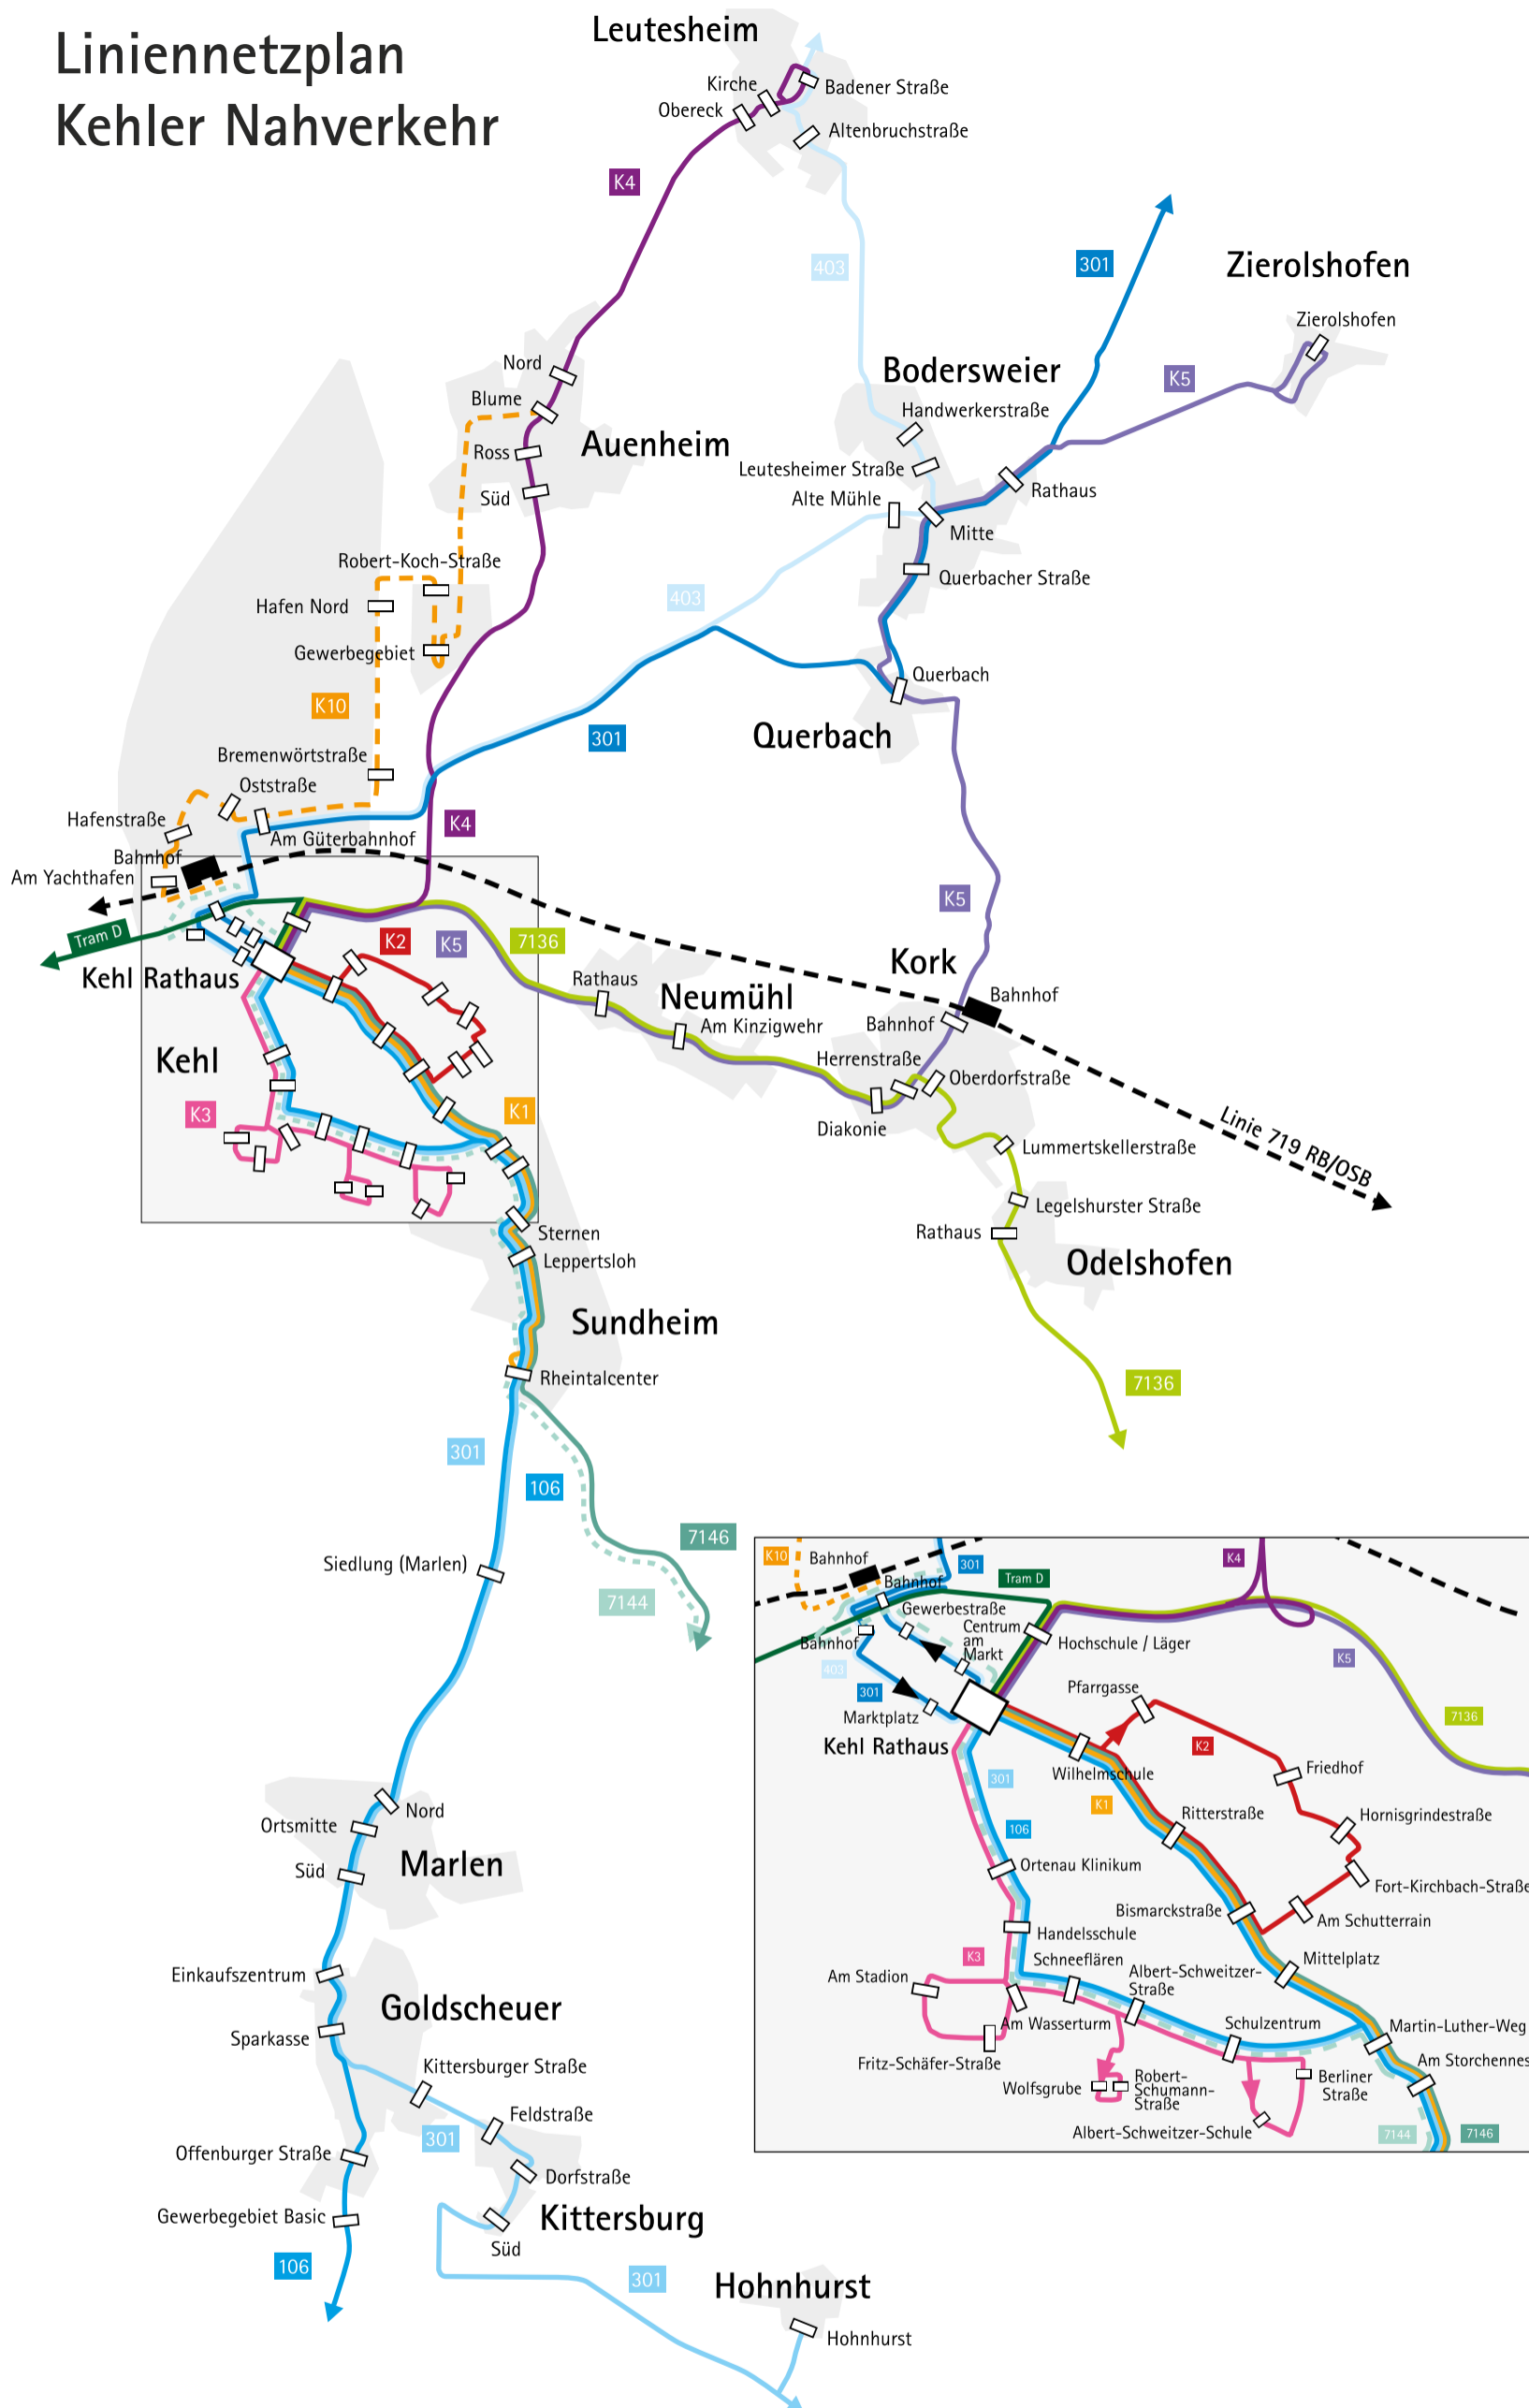

Linienetzplan Kehler Nahverkehr

1. **Stadtbus**
2. K1 Kehl Rathaus - Rheintalcenter (SWEG)
   - K2 Kehl Rathaus - Sölling (RVS)
   - K3 Kehl Rathaus - Niedereich (SWEG)
   - K4 Kehl Rathaus - Leutesheim (SWEG)
   - K5 Kehl Rathaus - Zierolshofen (RVS)
   - - K10 Anruf-Linien-Taxi (ALT) - optional (SWEG)

1. **Regionalbus**
2. Linie 106 Lahr (SWEG)
   - Linie 301 Offenburg (SWEG)
   - Linie 301 Freistett (SWEG)
   - Linie 403 Rheinau (SWEG)
   - Linie 7136 Willstätt (RVS)
   - Linie 7146 Offenburg (RVS)
   - - Linie 7144 (RVS) - wenige Fahrten

1. **Tram**
2. Tramlinie D TDK (nur in Kehl)
3. Wasserturm Haltestellenbezeichnung
4. Bahnhofstestelle
   - Bushaltestelle
   - Fahrtrichtung

WENN DER STADTBUS NICHT MEHR FÄHRT, FÄHRT DAS

ANRUF-LINIEN-TAXI (ALT) ODER DAS ANRUF-SAMMEL-TAXI (AST)

Das **Anruf-Linien-Taxi (ALT)** ist der kleine Bruder des großen Stadtbusses und fährt immer dann,

- wenn weniger Menschen gefahren werden wollen;
- wenn der Stadtbus seinen Betrieb eingestellt hat, also zum Beispiel spät abends oder in der Nacht bis ein Uhr.

Die Besonderheiten:

- Die Abfahrtszeiten stehen im Fahrplan.
- Abfahrt ist immer an einer Bushaltestelle.
- Das ALT fährt exakt die gleiche Route wie der Bus.
- Die Fahrt endet immer an einer Bushaltestelle.
- Es gilt das komplette TGO-Fahrkartensortiment.
- Die Fahrt im ALT muss mindestens 30 Minuten vor der gewünschten Abfahrtszeit unter **07851 88-4848** verbindlich angemeldet werden – sonst besteht kein Anspruch auf Beförderung.
- Es gelten grundsätzlich die gleichen Beförderungsbedingungen wie im Bus.

Achtung:

- Weil das ALT ein Pkw oder ein Kleinbus mit Platz für maximal acht Fahrgäste ist, kommt es zu Einschränkungen bei der Mitnahme von Gepäck und in der Barrierefreiheit.
- Stehplätze gibt es nicht.
- Das ALT verkehrt am 24. und 31. Dezember nur eingeschränkt entsprechend dem Fahrplan der jeweiligen Buslinie.

Das **Anruf-Sammel-Taxi (AST)** ergänzt das System aus Stadtbus und Anruf-Linien-Taxi und fährt in den Nächten von Freitag auf Samstag und von Samstag auf Sonntag in der Zeit von ein bis drei Uhr.

Die Besonderheiten:

- Einstieg an jeder Bushaltestelle in der Kernstadt Kehl und den Ortschaften.
- Ausstieg an jeder beliebigen Adresse im Stadtgebiet.
- Der Fahrpreis pro Person beträgt vier Euro; das TGO-Ticketsortiment gilt nicht.
- Das AST muss spätestens 30 Minuten vor der gewünschten Abfahrtszeit unter **07851 4005** verbindlich vorbestellt werden.
- TGO-Zeitkarten-Inhaber (Wochen-, Monats-, Jahreskarten), Schüler und Studenten mit entsprechendem Ausweis, Auszubildende sowie Absolventen eines Freiwilligen Sozialen oder Ökologischen Jahres oder vergleichbaren sozialen Diensten zahlen drei Euro; Schwerbehinderte Fahrgäste mit Ausweis (grüner oder orangefarbener Ausweis mit Beiblatt und mit gültiger Wertmarke) fahren kostenlos.