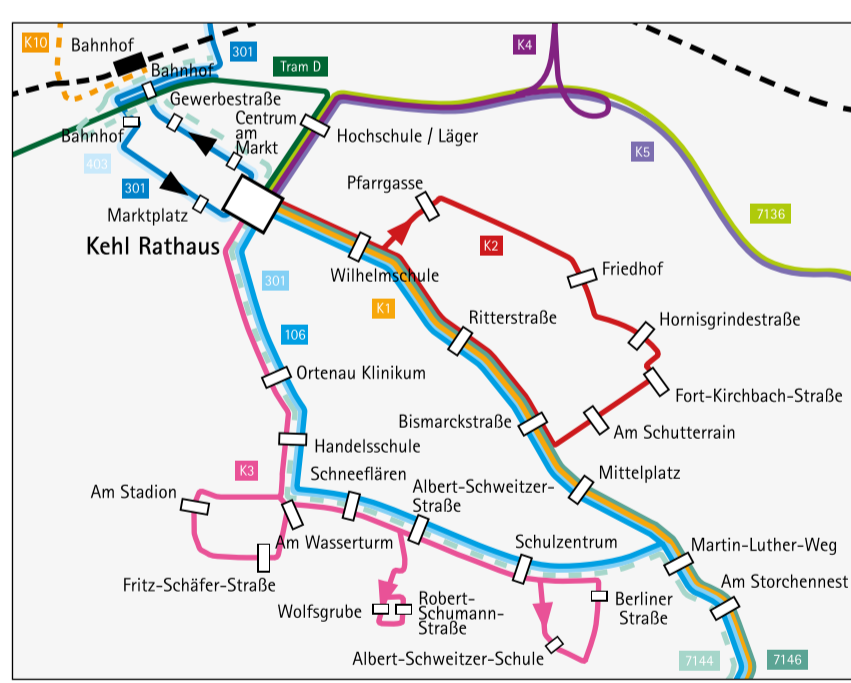

Linienetzplan Kehler Nahverkehr

1. **Stadtbus**
2. K1 Kehl Rathaus - Rheintalcenter (SWEG)
   - K2 Kehl Rathaus - Sölling (RVS)
   - K3 Kehl Rathaus - Niedereich (SWEG)
   - K4 Kehl Rathaus - Leutesheim (SWEG)
   - K5 Kehl Rathaus - Zierolshofen (RVS)
   - - K10 Anruf-Linien-Taxi (ALT) - optional (SWEG)

1. **Regionalbus**
2. Linie 106 Lahr (SWEG)
   - Linie 301 Offenburg (SWEG)
   - Linie 301 Freistett (SWEG)
   - Linie 403 Rheinau (SWEG)
   - Linie 7136 Willstätt (RVS)
   - Linie 7146 Offenburg (RVS)
   - - Linie 7144 (RVS) - wenige Fahrten

1. **Tram**
2. Tramlinie D TDK (nur in Kehl)
3. Wasserturm Haltestellenbezeichnung
4. Bahnhofstestelle
   - Bushaltestelle
   - Fahrtrichtung

WENN DER STADTBUS NICHT MEHR FÄHRT, FÄHRT DAS

ANRUF-LINIEN-TAXI (ALT) ODER DAS ANRUF-SAMMEL-TAXI (AST)

Das **Anruf-Linien-Taxi (ALT)** ist der kleine Bruder des großen Stadtbusses und fährt immer dann,

- wenn weniger Menschen gefahren werden wollen;
- wenn der Stadtbus seinen Betrieb eingestellt hat, also zum Beispiel spät abends oder in der Nacht bis ein Uhr.

Die Besonderheiten:

- Die Abfahrtszeiten stehen im Fahrplan.
- Abfahrt ist immer an einer Bushaltestelle.
- Das ALT fährt exakt die gleiche Route wie der Bus.
- Die Fahrt endet immer an einer Bushaltestelle.
- Es gilt das komplette TGO-Fahrkartensortiment.
- Die Fahrt im ALT muss mindestens 30 Minuten vor der gewünschten Abfahrtszeit unter **07851 88-4848** verbindlich angemeldet werden – sonst besteht kein Anspruch auf Beförderung.
- Es gelten grundsätzlich die gleichen Beförderungsbedingungen wie im Bus.

Achtung:

- Weil das ALT ein Pkw oder ein Kleinbus mit Platz für maximal acht Fahrgäste ist, kommt es zu Einschränkungen bei der Mitnahme von Gepäck und in der Barrierefreiheit.
- Stehplätze gibt es nicht.
- Das ALT verkehrt am 24. und 31. Dezember nur eingeschränkt entsprechend dem Fahrplan der jeweiligen Buslinie.

Das **Anruf-Sammel-Taxi (AST)** ergänzt das System aus Stadtbus und Anruf-Linien-Taxi und fährt in den Nächten von Freitag auf Samstag und von Samstag auf Sonntag in der Zeit von ein bis drei Uhr.

Die Besonderheiten:

- Einstieg an jeder Bushaltestelle in der Kernstadt Kehl und den Ortschaften.
- Ausstieg an jeder beliebigen Adresse im Stadtgebiet.
- Der Fahrpreis pro Person beträgt vier Euro; das TGO-Ticketsortiment gilt nicht.
- Das AST muss spätestens 30 Minuten vor der gewünschten Abfahrtszeit unter **07851 4005** verbindlich vorbestellt werden.
- TGO-Zeitkarten-Inhaber (Wochen-, Monats-, Jahreskarten), Schüler und Studenten mit entsprechendem Ausweis, Auszubildende sowie Absolventen eines Freiwilligen Sozialen oder Ökologischen Jahres oder vergleichbaren sozialen Diensten zahlen drei Euro; Schwerbehinderte Fahrgäste mit Ausweis (grüner oder orangefarbener Ausweis mit Beiblatt und mit gültiger Wertmarke) fahren kostenlos.