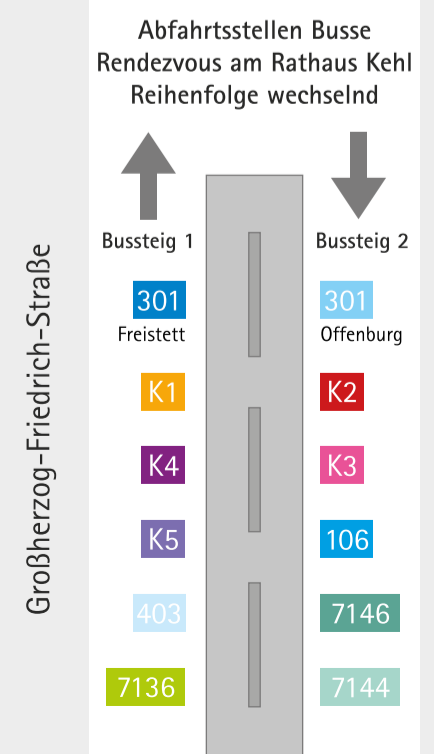

Linie K1 Sundheim, Rheintalcenter – Kehl, Rathaus

Linie K1	Montag – Freitag																
Verkehrsbeschränkung																	
Haltestellenname mit Ort																	
													14	14	14	14	14
													☎	☎	☎	☎	☎
Sundheim, Rheintalcenter	14:06	14:36	15:06	15:36	16:06	16:36	17:06	17:36	18:06	18:36	19:06	19:36	-	-	22:39	23:39	00:39
- Leppertsloh	14:07	14:37	15:07	15:37	16:07	16:37	17:07	17:37	18:07	18:37	19:07	19:37	-	-	22:41	23:41	00:41
- Sternen	14:08	14:38	15:08	15:38	16:08	16:38	17:08	17:38	18:08	18:38	19:08	19:38	-	-	22:42	23:42	00:42
- Am Storchennest	14:09	14:39	15:09	15:39	16:09	16:39	17:09	17:39	18:09	18:39	19:09	19:39	-	-	22:43	23:43	00:43
- Martin-Luther-Weg	14:10	14:40	15:10	15:40	16:10	16:40	17:10	17:40	18:10	18:40	19:10	19:40	20:43	21:43	22:43	23:43	00:43
Kehl, Mittelplatz	14:11	14:41	15:11	15:41	16:11	16:41	17:11	17:41	18:11	18:41	19:11	19:41	-	-	-	-	-
- Bismarckstraße	14:12	14:42	15:12	15:42	16:12	16:42	17:12	17:42	18:12	18:42	19:12	19:42	-	-	-	-	-
- Ritterstraße	14:13	14:43	15:13	15:43	16:13	16:43	17:13	17:43	18:13	18:43	19:13	19:43	-	-	-	-	-
- Wilhelmschule	14:14	14:44	15:14	15:44	16:14	16:44	17:14	17:44	18:14	18:44	19:14	19:44	-	-	-	-	-
- Rathaus	14:17	14:47	15:17	15:47	16:17	16:47	17:17	17:47	18:17	18:47	19:17	19:47	20:48	21:48	22:48	23:48	00:48

14 = nur montags bis donnerstags

☎ = Anruf-Linien-Taxi (ALT); Anmeldung mindestens 30 Minuten vor Abfahrtswunsch an 07851 88-4848 mit Angabe der Start- und Ausstiegshaltestelle. Es gilt der TGO-Tarif.

Diese Linie verkehrt nicht an Samstagen und Sonntagen.

⚠ Alle Fahrten werden mit Niederflurfahrzeugen durchgeführt.

Weitere Fahrten finden Sie unter der Fahrplantabelle der Linien 106 (Kehl – Lahr), 301, 7144 und 7146 (jeweils Kehl – Offenburg) sowie unter www.bwegt.de.

Unsere Partner:

Trotz sorgfältiger Bearbeitung kann keine rechtliche Gewähr für die Richtigkeit des Inhalts dieses Fahrplans übernommen werden. Änderungen bleiben vorbehalten.
Stand: Dezember 2018

Linienetzplan Kehler Nahverkehr