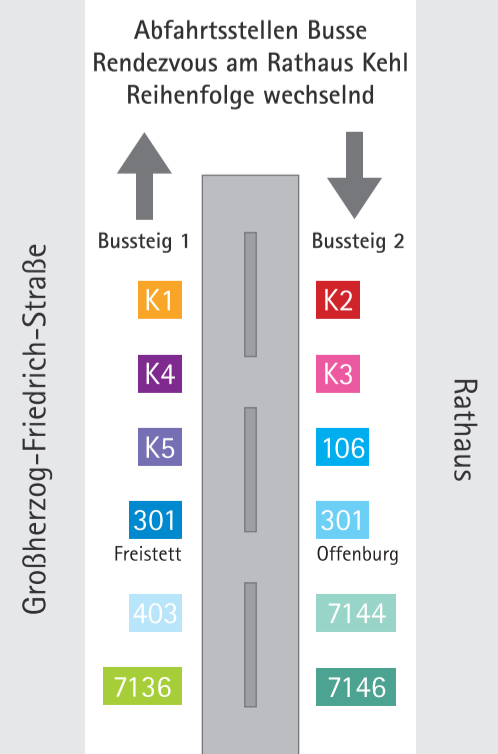

Unsere Partner:

Trotz sorgfältiger Bearbeitung kann keine rechtliche Gewähr für die Richtigkeit des Inhalts dieses Fahrplans übernommen werden. Änderungen bleiben vorbehalten.
Stand: Dezember 2024

Linie K4

WEITERE INFORMATIONEN

SWEG
Siemensstraße 4, 77694 Kehl
Tel. 07821 9960770
info@sweg.de

RVS Südwestbus ServicePunkt Offenburg
Telefon: 0781 203 912 65
E-Mail: dbregiobusbw@deutschebahn.com

STADT KEHL
nahverkehr@stadt-kehl.de