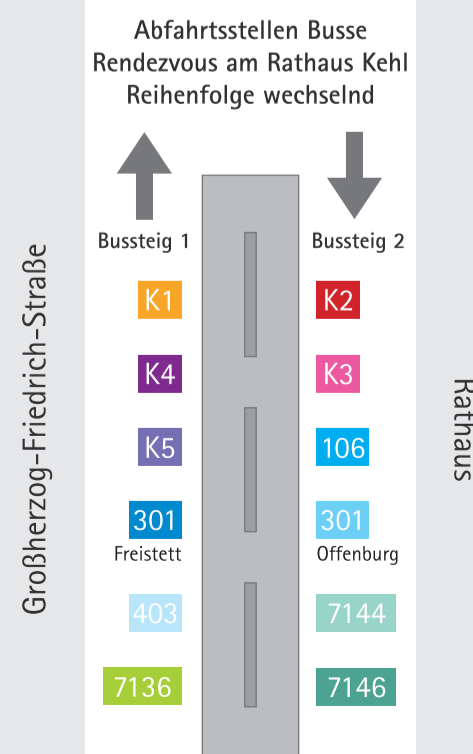

# Linie K5

## Kehl, Rathaus – Zierolshofen, Alte Schule

| Linie K5                      | Sonn- und Feiertag |       |       |       |       |       |       |
|-------------------------------|--------------------|-------|-------|-------|-------|-------|-------|
| Linie                         | K5                 | K5    | K5    | K5    | K5    | K5    | K5    |
| Verkehrsbeschränkung          |                    |       |       |       |       |       |       |
| Haltestellenname mit Ort      |                    |       |       |       |       |       |       |
| Kehl Rathaus                  | 10:20              | 12:20 | 14:20 | 16:20 | 18:20 | 20:20 | 22:20 |
| - Hochschule/Läger            | 10:21              | 12:21 | 14:21 | 16:21 | 18:21 | 20:21 | 22:21 |
| Neumühl Rathaus               | 10:24              | 12:24 | 14:24 | 16:24 | 18:24 | 20:24 | 22:24 |
| - Am Kinzigwehr               | 10:25              | 12:25 | 14:25 | 16:25 | 18:25 | 20:25 | 22:25 |
| Kork Diakonie                 | 10:27              | 12:27 | 14:27 | 16:27 | 18:27 | 20:27 | 22:27 |
| - Herrenstraße                | 10:28              | 12:28 | 14:28 | 16:28 | 18:28 | 20:28 | 22:28 |
| - Oberdorfstraße              | 10:29              | 12:29 | 14:29 | 16:29 | 18:29 | 20:29 | 22:29 |
| Odelshofen Legelshurster Str. | 10:31              | 12:31 | 14:31 | 16:31 | 18:31 | 20:31 | 22:31 |

☎ Alle Fahrten werden mit Niederflurfahrzeugen durchgeführt.

Weitere Fahrten finden Sie in der Fahrplantabelle der Linie 301/403 (Kehl – Freistett) sowie unter www.bwegt.de oder im DB Navigator.

Unsere Partner: