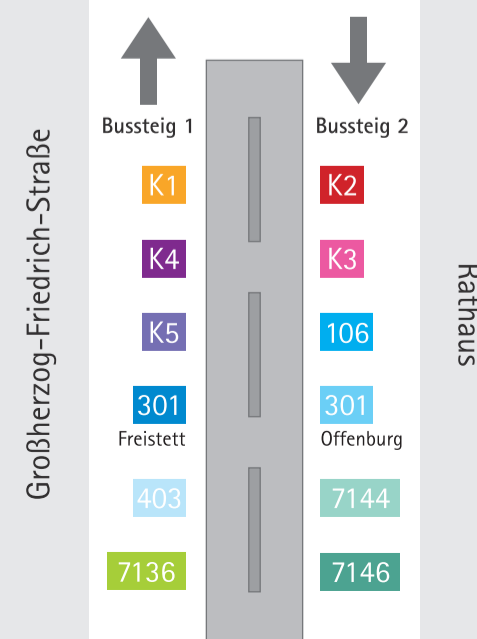

Linie K1 Sundheim, Rheintalcenter – Kehl, Rathaus

Linie K1	Montag – Freitag																
Verkehrsbeschränkung																	
Haltestellenname mit Ort																	
Sundheim, Rheintalcenter	14:06	14:36	15:06	15:36	16:06	16:36	17:06	17:36	18:06	18:36	19:06	19:36	-	-	22:39	23:39	00:39
- Leppertsloh	14:07	14:37	15:07	15:37	16:07	16:37	17:07	17:37	18:07	18:37	19:07	19:37	-	-	22:41	23:41	00:41
- Sternen	14:08	14:38	15:08	15:38	16:08	16:38	17:08	17:38	18:08	18:38	19:08	19:38	-	-	22:42	23:42	00:42
- Am Storchennest	14:09	14:39	15:09	15:39	16:09	16:39	17:09	17:39	18:09	18:39	19:09	19:39	-	-	22:43	23:43	00:43
- Martin-Luther-Weg	14:10	14:40	15:10	15:40	16:10	16:40	17:10	17:40	18:10	18:40	19:10	19:40	20:43	21:43	22:43	23:43	00:43
Kehl, Mittelplatz	14:11	14:41	15:11	15:41	16:11	16:41	17:11	17:41	18:11	18:41	19:11	19:41	-	-	-	-	-
- Bismarckstraße	14:12	14:42	15:12	15:42	16:12	16:42	17:12	17:42	18:12	18:42	19:12	19:42	-	-	-	-	-
- Ritterstraße	14:13	14:43	15:13	15:43	16:13	16:43	17:13	17:43	18:13	18:43	19:13	19:43	-	-	-	-	-
- Wilhelmschule	14:14	14:44	15:14	15:44	16:14	16:44	17:14	17:44	18:14	18:44	19:14	19:44	-	-	-	-	-
- Rathaus	14:17	14:47	15:17	15:47	16:17	16:47	17:17	17:47	18:17	18:47	19:17	19:47	20:48	21:48	22:48	23:48	00:48

& Alle Fahrten werden mit Niederflurfahrzeugen durchgeführt.

Weitere Fahrten finden Sie in den Fahrplandaten der Linien 301/106, 7144 und 7146 (jeweils Kehl – Offenburg) sowie unter www.bwvgt.de oder im DB Navigator.

Unsere Partner:

Trotz sorgfältiger Bearbeitung kann keine rechtliche Gewähr für die Richtigkeit des Inhalts dieses Fahrplans übernommen werden. Änderungen bleiben vorbehalten.
Stand: Dezember 2021

Abfahrtsstellen Busse
Rendezvous am Rathaus Kehl
Reihenfolge wechselnd