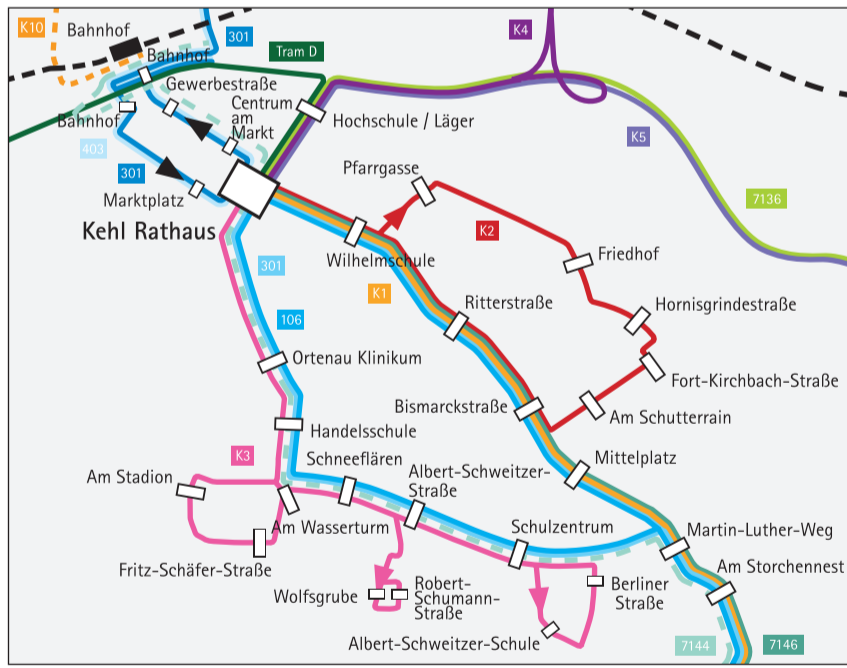

Linienetzplan Kehler Nahverkehr

1. **Stadtbus**
2. K1 Kehl Rathaus - Rheintalcenter (SWEG)
   - K2 Kehl Rathaus - Sölling (RVS)
   - K3 Kehl Rathaus - Niedereich (SWEG)
   - K4 Kehl Rathaus - Leutesheim (SWEG)
   - K5 Kehl Rathaus - Zierolshofen (RVS)
   - - K10 Anruflinientaxi (ALT) - optional (SWEG)

1. **Regionalbus**
2. Linie 106 Lahr (SWEG)
   - Linie 301 Offenburg (SWEG)
   - Linie 301 Freistett (SWEG)
   - Linie 403 Freistett (SWEG)
   - Linie 7136 Willstätt (RVS)
   - - Linie 7144 (RVS) - wenige Fahrten
   - Linie 7146 Offenburg (RVS)

1. **Tram**
2. Tramlinie D (in Kehl TDK)
3. Wasserturm Haltestellenbezeichnung
4. Bahnhofstabelle
   - Bushaltestelle
   - Fahrtrichtung

WENN DER STADTBUS NICHT MEHR FÄHRT, FÄHRT DAS

ANRUF-LINIEN-TAXI (ALT)

Das **Anruf-Linien-Taxi (ALT)** ist der kleine Bruder des großen Stadtbusses und fährt immer dann,

- wenn weniger Menschen gefahren werden wollen;
- wenn der Stadtbus seinen Betrieb eingestellt hat, also zum Beispiel spät abends oder in der Nacht bis ein Uhr.

Die Besonderheiten:

- Die Abfahrtszeiten stehen im Fahrplan.
- Abfahrt ist immer an einer Bushaltestelle.
- Das ALT fährt die gleiche Route wie der Bus.
- Die Fahrt endet immer an einer Bushaltestelle.
- Es gilt das komplette TGO-Fahrkartensortiment.
- Die Fahrt im ALT muss mindestens 30 Minuten vor der gewünschten Abfahrtszeit unter **07851 88-4848** verbindlich angemeldet werden – sonst besteht kein Anspruch auf Beförderung.
- Es gelten grundsätzlich die gleichen Beförderungsbedingungen wie im Bus.

Achtung:

- Weil das ALT ein Pkw oder ein Kleinbus mit Platz für maximal acht Fahrgäste ist, kommt es zu Einschränkungen bei der Mitnahme von Gepäck und in der Barrierefreiheit.
- Stehplätze gibt es nicht.
- Das ALT verkehrt am 24. und 31. Dezember nur eingeschränkt entsprechend dem Fahrplan der jeweiligen Buslinie.