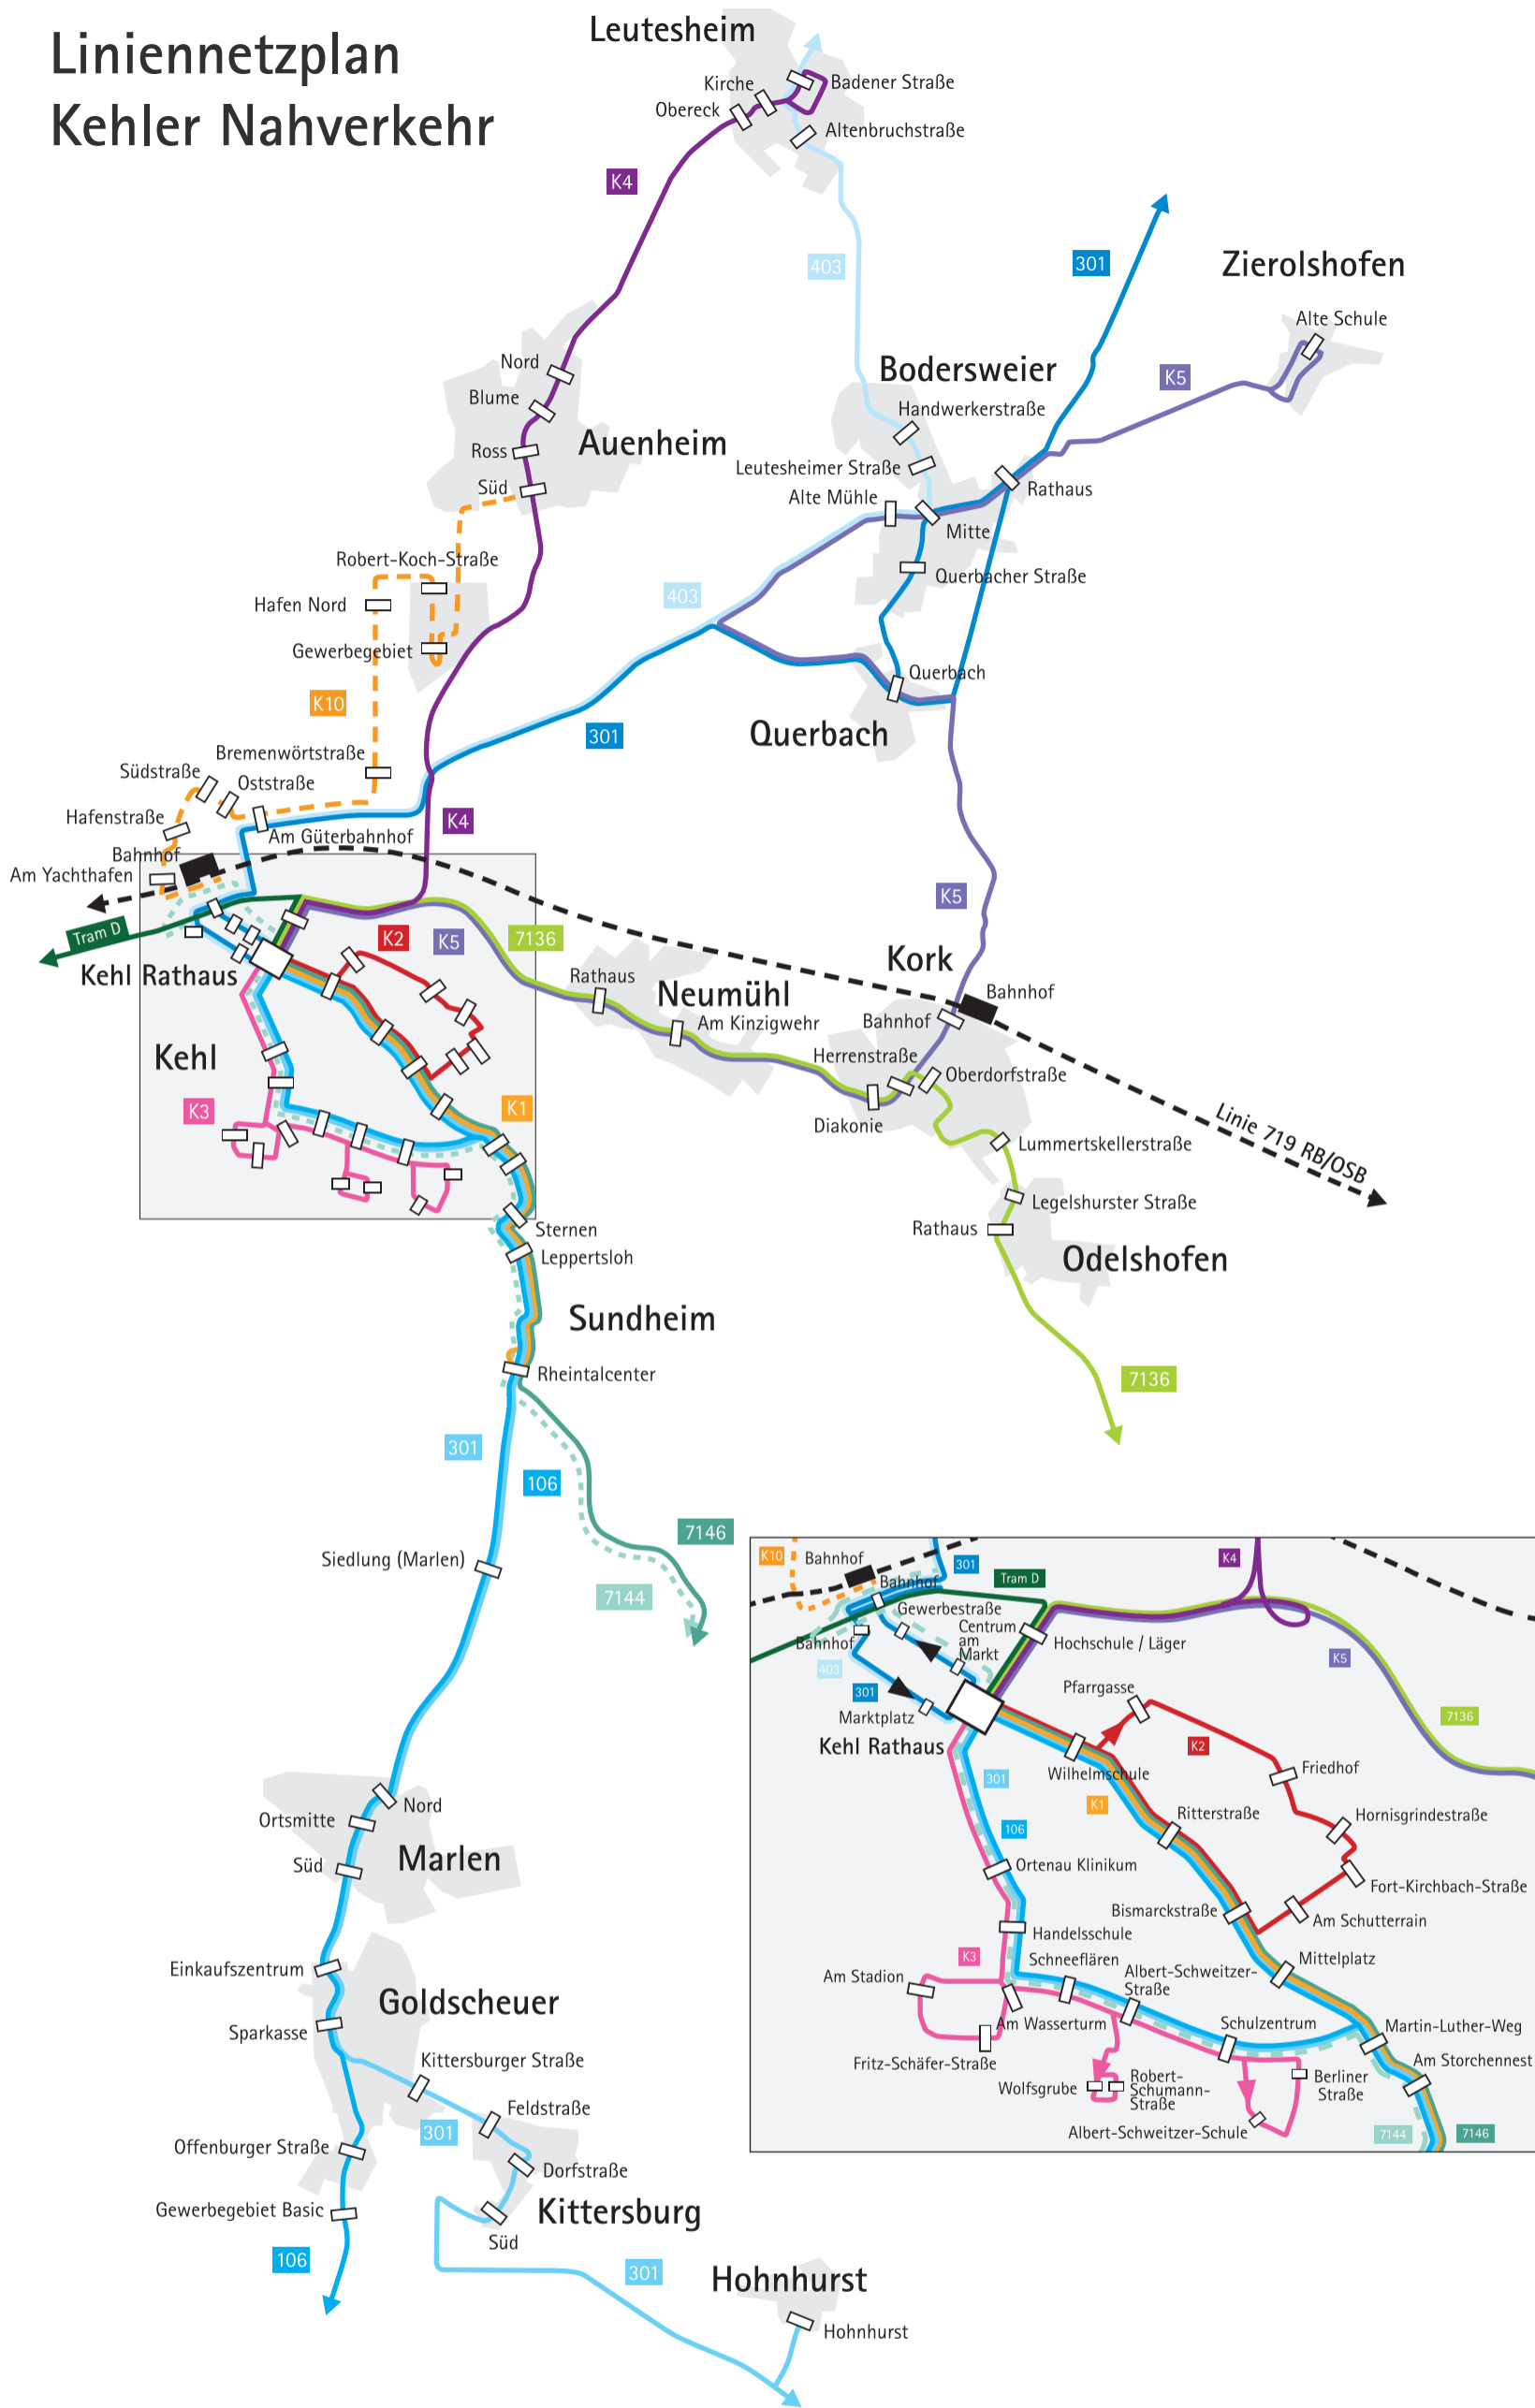

Linienetzplan Kehler Nahverkehr

1. **Stadtbus**
2. K1 Kehl Rathaus - Rheintalcenter (SWEG)
   - K2 Kehl Rathaus - Sölling (RVS)
   - K3 Kehl Rathaus - Niedereich (SWEG)
   - K4 Kehl Rathaus - Leutesheim (SWEG)
   - K5 Kehl Rathaus - Zierolshofen (RVS)
   - - K10 Anruflinientaxi (ALT) - optional (SWEG)

1. **Regionalbus**
2. Linie 106 Lahr (SWEG)
   - Linie 301 Offenburg (SWEG)
   - Linie 301 Freistett (SWEG)
   - Linie 403 Freistett (SWEG)
   - Linie 7136 Willstätt (RVS)
   - - Linie 7144 (RVS) - wenige Fahrten
   - Linie 7146 Offenburg (RVS)

1. **Tram**
2. Tramlinie D (in Kehl TDK)
3. Wasserturm Haltestellenbezeichnung
4. Bahnhofstabelle
   - Bushaltestelle
   - Fahrtrichtung

WENN DER STADTBUS NICHT MEHR FÄHRT, FÄHRT DAS

ANRUF-LINIEN-TAXI (ALT)

Das **Anruf-Linien-Taxi (ALT)** ist der kleine Bruder des großen Stadtbusses und fährt immer dann,

- wenn weniger Menschen gefahren werden wollen;
- wenn der Stadtbus seinen Betrieb eingestellt hat, also zum Beispiel spät abends oder in der Nacht bis ein Uhr.

Die Besonderheiten:

- Die Abfahrtszeiten stehen im Fahrplan.
- Abfahrt ist immer an einer Bushaltestelle.
- Das ALT fährt die gleiche Route wie der Bus.
- Die Fahrt endet immer an einer Bushaltestelle.
- Es gilt das komplette TGO-Fahrkartensortiment.
- Die Fahrt im ALT muss mindestens 30 Minuten vor der gewünschten Abfahrtszeit unter **07851 88-4848** verbindlich angemeldet werden – sonst besteht kein Anspruch auf Beförderung.
- Es gelten grundsätzlich die gleichen Beförderungsbedingungen wie im Bus.

Achtung:

- Weil das ALT ein Pkw oder ein Kleinbus mit Platz für maximal acht Fahrgäste ist, kommt es zu Einschränkungen bei der Mitnahme von Gepäck und in der Barrierefreiheit.
- Stehplätze gibt es nicht.
- Das ALT verkehrt am 24. und 31. Dezember nur eingeschränkt entsprechend dem Fahrplan der jeweiligen Buslinie.