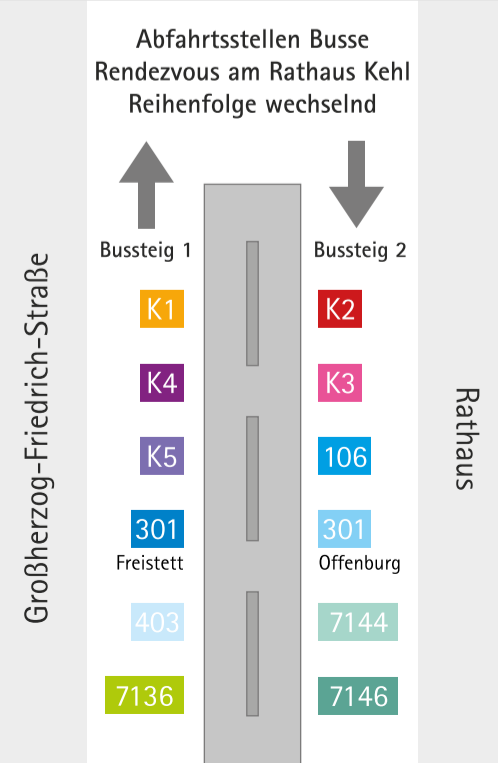

Linie K5

Kehl, Rathaus – Zierolshofen, Alte Schule

Linie K5	Sonn- und Feiertag						
Linie	K5	K5	K5	K5	K5	K5	K5
Verkehrsbeschränkung							
Haltestellenname mit Ort							
Kehl Rathaus	10:20	12:20	14:20	16:20	18:20	20:20	22:20
- Hochschule/Läger	10:21	12:21	14:21	16:21	18:21	20:21	22:21
Neumühl Rathaus	10:24	12:24	14:24	16:24	18:24	20:24	22:24
- Am Kinzigwehr	10:25	12:25	14:25	16:25	18:25	20:25	22:25
Kork Diakonie	10:27	12:27	14:27	16:27	18:27	20:27	22:27
- Herrenstraße	10:28	12:28	14:28	16:28	18:28	20:28	22:28
- Oberdorfstraße	10:29	12:29	14:29	16:29	18:29	20:29	22:29
Odelshofen Legelshurster Str.	10:31	12:31	14:31	16:31	18:31	20:31	22:31

☎ Alle Fahrten werden mit Niederflurfahrzeugen durchgeführt.

Weitere Fahrten finden Sie in der Fahrplantabelle der Linie 301/403 (Kehl – Freistett) sowie unter www.bwegt.de oder im DB Navigator.

Unsere Partner:

Trotz sorgfältiger Bearbeitung kann keine rechtliche Gewähr für die Richtigkeit des Inhalts dieses Fahrplans übernommen werden. Änderungen bleiben vorbehalten.

Stand: Dezember 2021

Linie K5

Zierolshofen, Alte Schule – Kehl, Rathaus