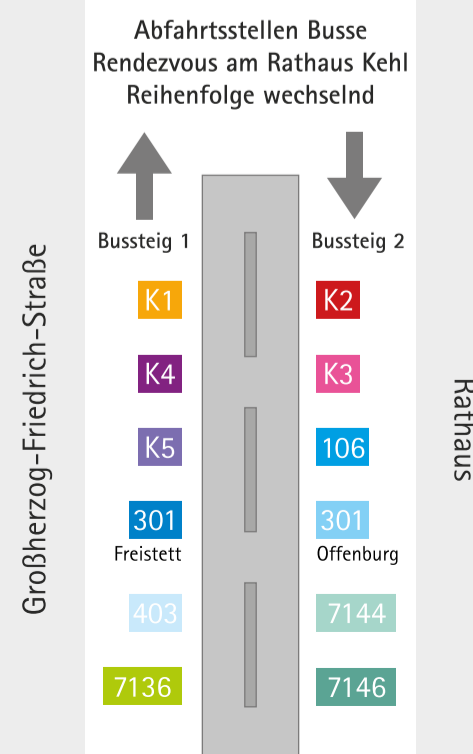

Linie K5

Kehl, Rathaus – Zierolshofen, Alte Schule

Linie K5	Sonn- und Feiertag						
Linie	K5	K5	K5	K5	K5	K5	K5
Verkehrsbeschränkung							
Haltestellenname mit Ort							
Kehl Rathaus	10:20	12:20	14:20	16:20	18:20	20:20	22:20
- Hochschule/Läger	10:21	12:21	14:21	16:21	18:21	20:21	22:21
Neumühl Rathaus	10:24	12:24	14:24	16:24	18:24	20:24	22:24
- Am Kinzigwehr	10:25	12:25	14:25	16:25	18:25	20:25	22:25
Kork Diakonie	10:27	12:27	14:27	16:27	18:27	20:27	22:27
- Herrenstraße	10:28	12:28	14:28	16:28	18:28	20:28	22:28
- Oberdorfstraße	10:29	12:29	14:29	16:29	18:29	20:29	22:29
Odelshofen Legelshurster Str.	10:31	12:31	14:31	16:31	18:31	20:31	22:31

☎ Alle Fahrten werden mit Niederflurfahrzeugen durchgeführt.

Weitere Fahrten finden Sie in der Fahrplantabelle der Linie 301/403 (Kehl – Freistett) sowie unter www.bwegt.de oder im DB Navigator.

Unsere Partner:

Trotz sorgfältiger Bearbeitung kann keine rechtliche Gewähr für die Richtigkeit des Inhalts dieses Fahrplans übernommen werden. Änderungen bleiben vorbehalten.

Stand: Dezember 2023

Linie K5

Zierolshofen, Alte Schule – Kehl, Rathaus