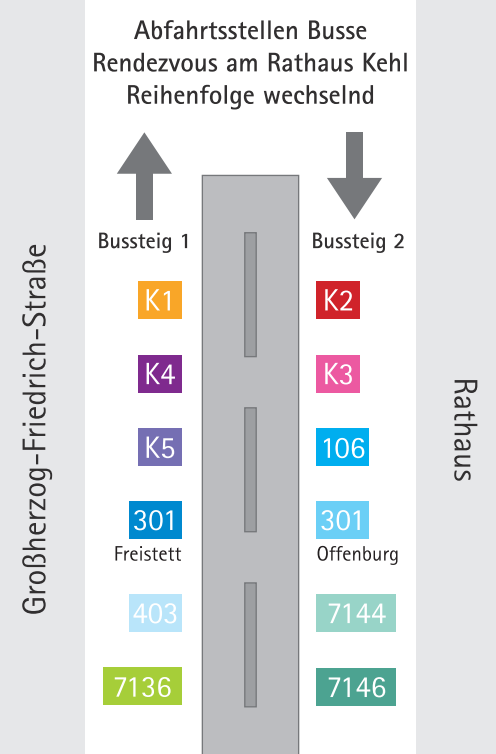

W = verkehrt nicht am 24. und 31. Dezember

& Alle Fahrten werden mit Niederflurfahrzeugen durchgeführt.

Weitere Fahrten finden Sie in der Fahrplantabelle der Linie 403 (Kehl – Freistett) sowie unter www.bwegt.de oder im DB Navigator.

Unsere Partner:

Trotz sorgfältiger Bearbeitung kann keine rechtliche Gewähr für die Richtigkeit des Inhalts dieses Fahrplans übernommen werden. Änderungen bleiben vorbehalten.
Stand: Dezember 2021

Linie K4

Kehl, Rathaus – Leutesheim, Kirche

Leutesheim, Kirche – Kehl, Rathaus

Stand: Oktober 2022

FAHRPLAN & TARIFE

TARIFVERBUND ORTENAU (TGO)
Hauptstraße 66, 77652 Offenburg
Tel. 0781 96678991-0
Telefonische Erreichbarkeit:
Mo.–Do. 8–12 Uhr und 13–15 Uhr
Fr. 8–12 Uhr
www.ortenaulinie.de

FAHRKARTEN & AUSKUNFT

TOURIST-INFORMATION KEHL
Rheinstraße 77, 77694 Kehl
Tel. 07851 88-1555
Fax 07851 88-1557
Sommer (1. April–30. September):
Mo.–Fr. 9–13 Uhr und 13.30–18 Uhr
Sa. 9–13 Uhr
Winter (1. Oktober–31. März):
Mo.–Fr. 9–13 Uhr und 13.30–17 Uhr
Sa. 9–13 Uhr

Fahrkarten sind auch erhältlich in allen Bussen, sowie im DB Navigator.

WEITERE INFORMATIONEN

SWEG
Siemensstraße 4, 77694 Kehl
Tel. 07821 9960770
info@sweg.de
RVS (SÜDWESTBUS)
Rammersweierstraße 1, 77654 Offenburg
Tel. 0781 813603
info@suedwestbus.de
STADT KEHL
nahverkehr@stadt-kehl.de