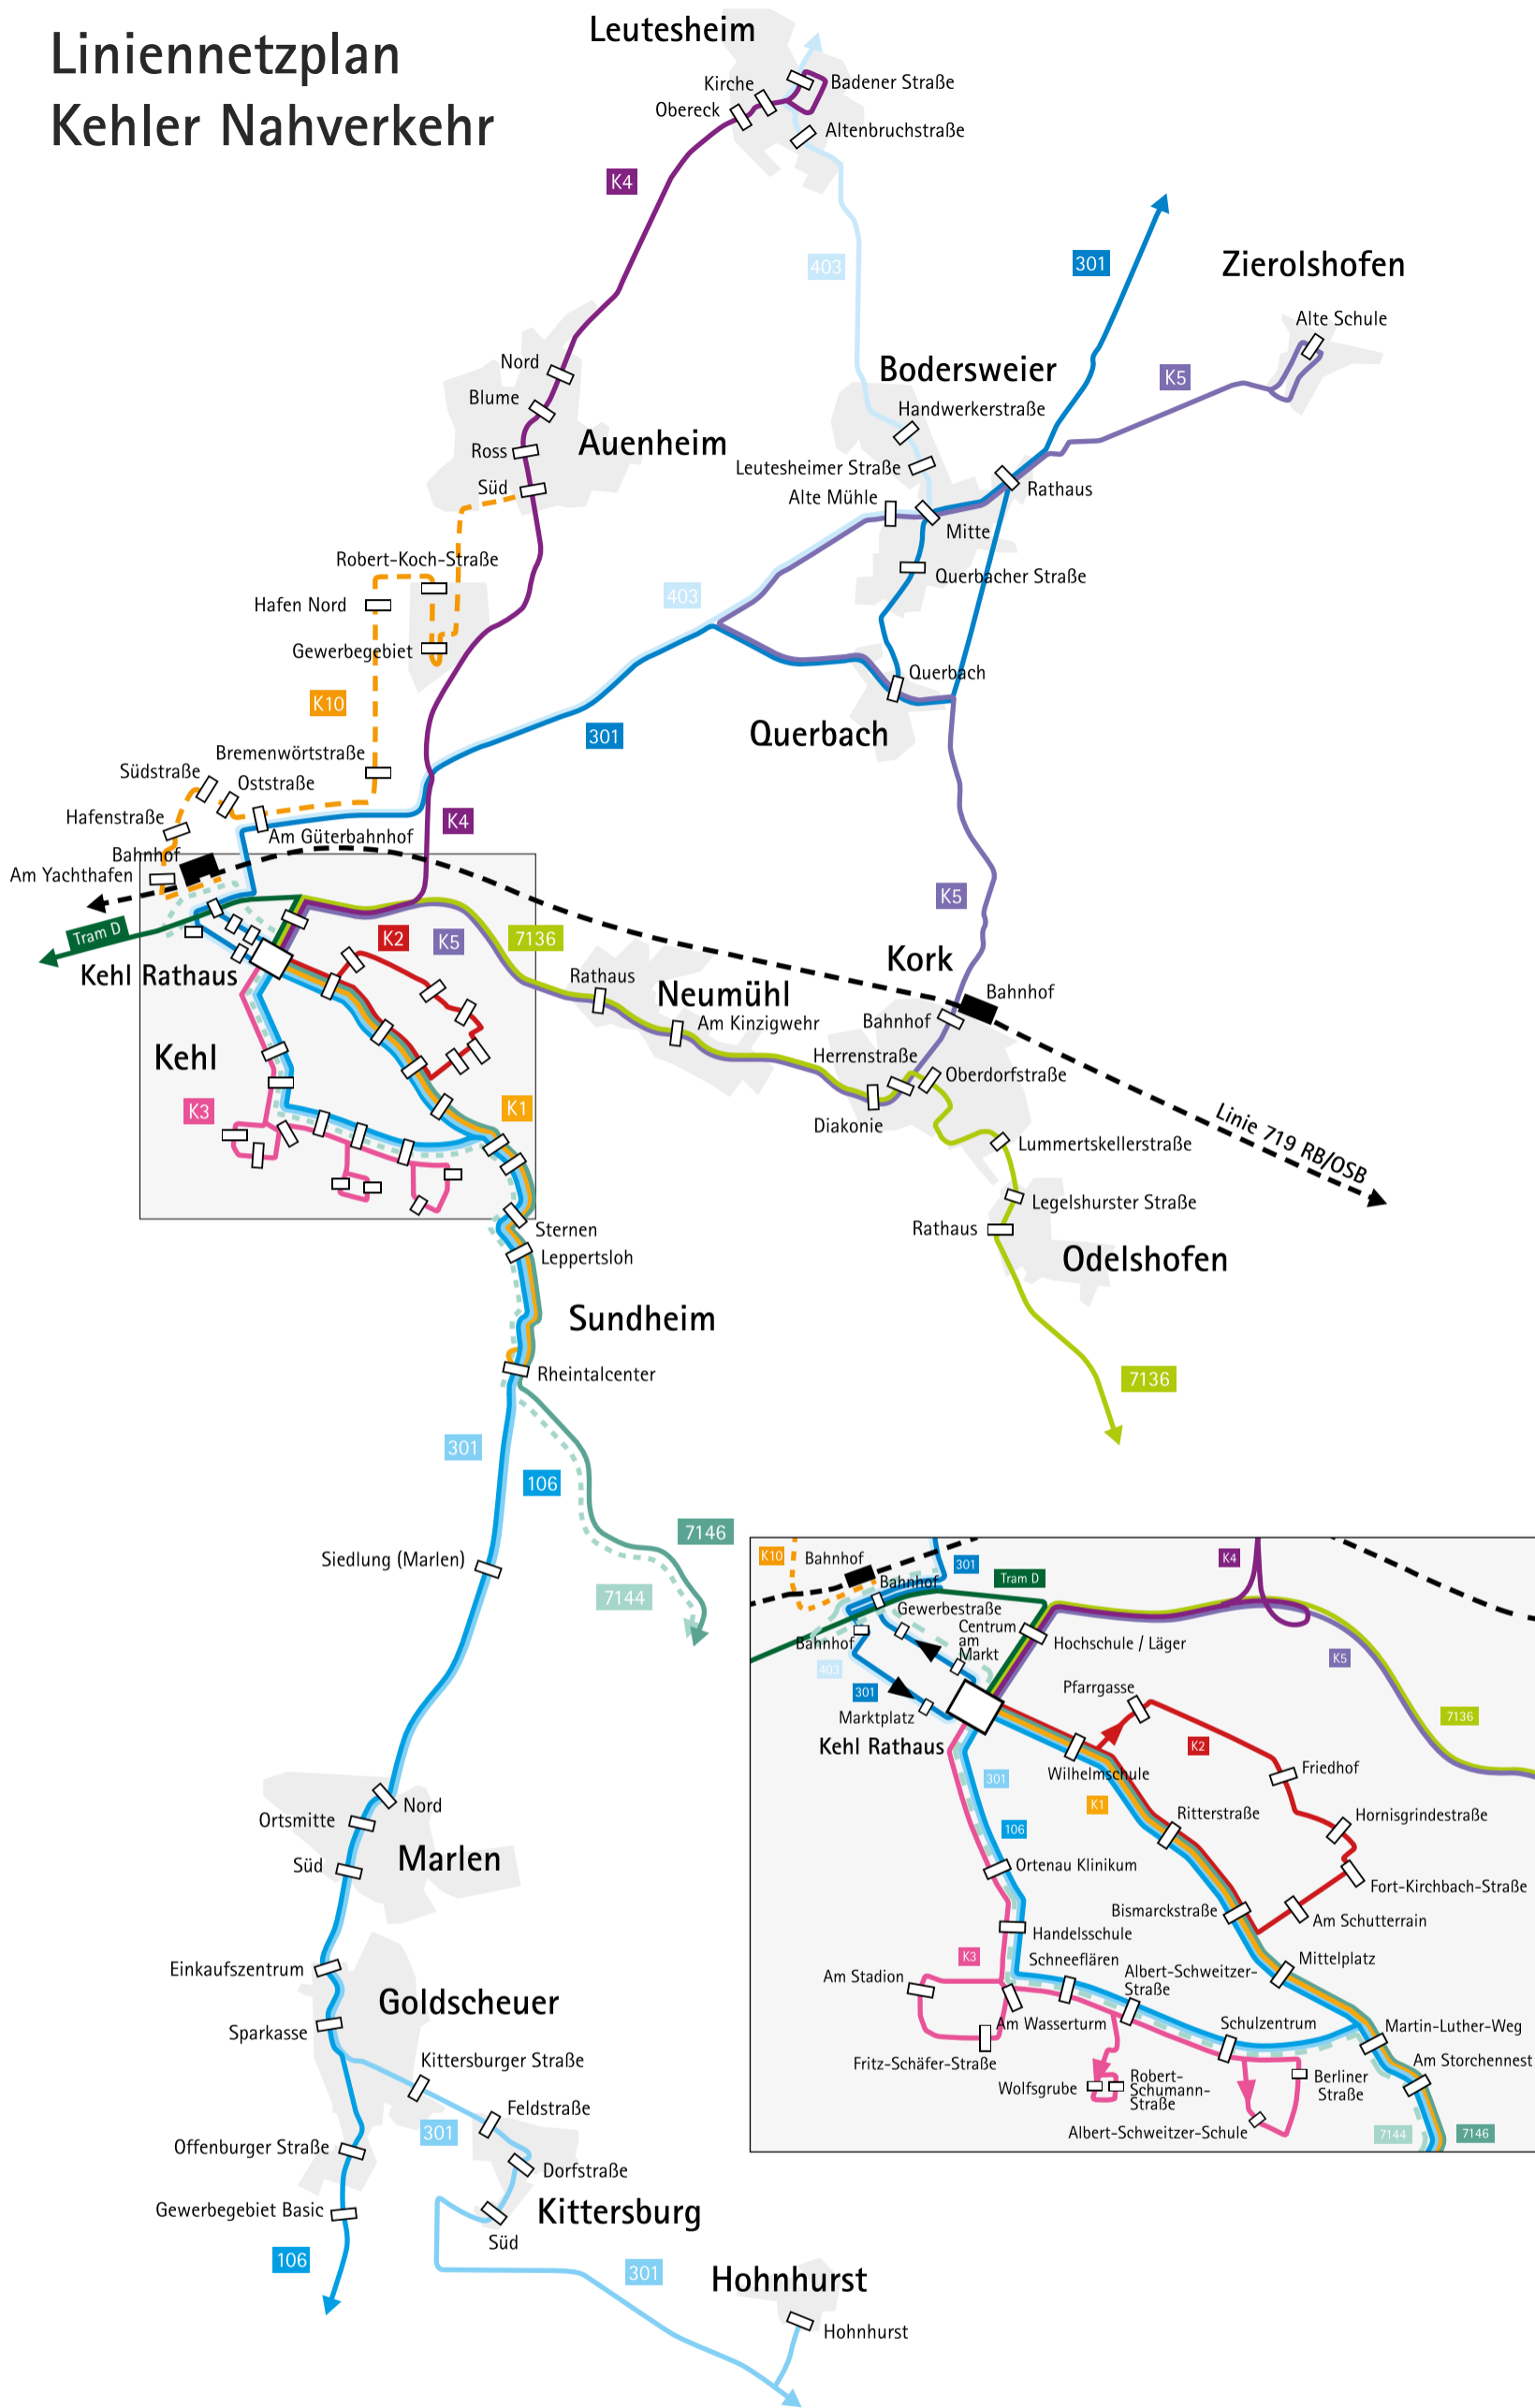

Linienetzplan Kehler Nahverkehr

1. **Stadtbus**
2. K1 Kehl Rathaus - Rheintalcenter (SWEG)
   - K2 Kehl Rathaus - Sölling (RVS)
   - K3 Kehl Rathaus - Niedereich (SWEG)
   - K4 Kehl Rathaus - Leutesheim (SWEG)
   - K5 Kehl Rathaus - Zierolshofen (RVS)
   - - K10 Anruflinientaxi (ALT) - optional (SWEG)

1. **Regionalbus**
2. Linie 106 Lahr (SWEG)
   - Linie 301 Offenburg (SWEG)
   - Linie 301 Freistett (SWEG)
   - Linie 403 Freistett (SWEG)
   - Linie 7136 Willstätt (RVS)
   - Linie 7144 (RVS) - wenige Fahrten
   - Linie 7146 Offenburg (RVS)

1. **Tram**
2. Tramlinie D (in Kehl TDK)
3. Wasserturm Haltestellenbezeichnung
4. Bahnhaltestelle
   - Bushaltestelle
   - Fahrtrichtung

WENN DER STADTBUS NICHT MEHR FÄHRT, FÄHRT DAS

ANRUF-LINIEN-TAXI (ALT) ODER DAS ANRUF-SAMMEL-TAXI (AST)

Das **Anruf-Linien-Taxi (ALT)** ist der kleine Bruder des großen Stadtbusses und fährt immer dann,

- wenn weniger Menschen gefahren werden wollen;
- wenn der Stadtbus seinen Betrieb eingestellt hat, also zum Beispiel spät abends oder in der Nacht bis ein Uhr.

Die Besonderheiten:

- Die Abfahrtszeiten stehen im Fahrplan.
- Abfahrt ist immer an einer Bushaltestelle.
- Das ALT fährt die gleiche Route wie der Bus.
- Die Fahrt endet immer an einer Bushaltestelle.
- Es gilt das komplette TGO-Fahrkartensortiment.
- Die Fahrt im ALT muss mindestens 30 Minuten vor der gewünschten Abfahrtszeit unter **07851 88-4848** verbindlich angemeldet werden – sonst besteht kein Anspruch auf Beförderung.
- Es gelten grundsätzlich die gleichen Beförderungsbedingungen wie im Bus.

Achtung:

- Weil das ALT ein Pkw oder ein Kleinbus mit Platz für maximal acht Fahrgäste ist, kommt es zu Einschränkungen bei der Mitnahme von Gepäck und in der Barrierefreiheit.
- Stehplätze gibt es nicht.
- Das ALT verkehrt am 24. und 31. Dezember nur eingeschränkt entsprechend dem Fahrplan der jeweiligen Buslinie.

Das **Anruf-Sammel-Taxi (AST)** ergänzt das System aus Stadtbus und Anruf-Linien-Taxi und fährt in den Nächten von Freitag auf Samstag und von Samstag auf Sonntag in der Zeit von ein bis drei Uhr.

Die Besonderheiten:

- Einstieg an jeder Bushaltestelle in der Kernstadt Kehl und den Ortschaften.
- Ausstieg an jeder beliebigen Adresse im Stadtgebiet.
- Der Fahrpreis pro Person beträgt vier Euro; das TGO-Ticketsortiment gilt nicht.
- Das AST muss spätestens 30 Minuten vor der gewünschten Abfahrtszeit unter **07851 4005** verbindlich vorbestellt werden.
- TGO-Zeitkarten-Inhaber (Wochen-, Monats-, Jahreskarten), Schüler und Studenten mit entsprechendem Ausweis, Auszubildende sowie Absolventen eines Freiwilligen Sozialen oder Ökologischen Jahres oder vergleichbaren sozialen Diensten zahlen drei Euro; Schwerbehinderte Fahrgäste mit Ausweis (grüner oder orangefarbener Ausweis mit Beiblatt und mit gültiger Wertmarke) fahren kostenlos.