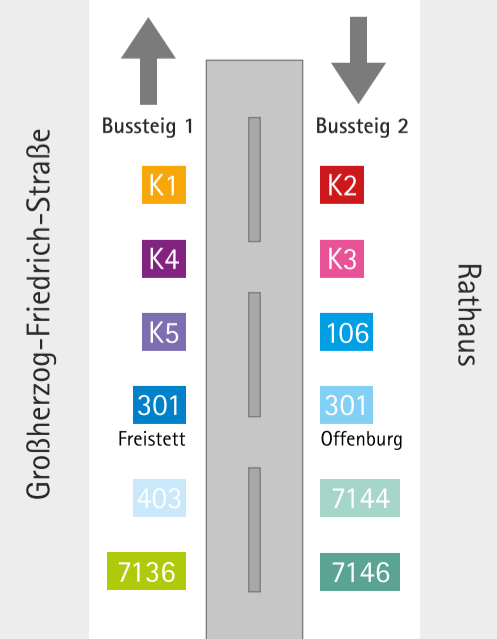

Linie K1 Sundheim, Rheintalcenter – Kehl, Rathaus

Linie K1	Montag – Freitag																
Verkehrsbeschränkung Haltestellenname mit Ort																	
Sundheim, Rheintalcenter	14:06	14:36	15:06	15:36	16:06	16:36	17:06	17:36	18:06	18:36	19:06	19:36	-	-	22:39	23:39	00:39
- Leppertsloh	14:07	14:37	15:07	15:37	16:07	16:37	17:07	17:37	18:07	18:37	19:07	19:37	-	-	22:41	23:41	00:41
- Sternen	14:08	14:38	15:08	15:38	16:08	16:38	17:08	17:38	18:08	18:38	19:08	19:38	-	-	22:42	23:42	00:42
- Am Storchennest	14:09	14:39	15:09	15:39	16:09	16:39	17:09	17:39	18:09	18:39	19:09	19:39	-	-	22:43	23:43	00:43
- Martin-Luther-Weg	14:10	14:40	15:10	15:40	16:10	16:40	17:10	17:40	18:10	18:40	19:10	19:40	20:43	21:43	22:43	23:43	00:43
Kehl, Mittelplatz	14:11	14:41	15:11	15:41	16:11	16:41	17:11	17:41	18:11	18:41	19:11	19:41	-	-	-	-	-
- Bismarckstraße	14:12	14:42	15:12	15:42	16:12	16:42	17:12	17:42	18:12	18:42	19:12	19:42	-	-	-	-	-
- Ritterstraße	14:13	14:43	15:13	15:43	16:13	16:43	17:13	17:43	18:13	18:43	19:13	19:43	-	-	-	-	-
- Wilhelmschule	14:14	14:44	15:14	15:44	16:14	16:44	17:14	17:44	18:14	18:44	19:14	19:44	-	-	-	-	-
- Rathaus	14:17	14:47	15:17	15:47	16:17	16:47	17:17	17:47	18:17	18:47	19:17	19:47	20:48	21:48	22:48	23:48	00:48

Alle Fahrten werden mit Niederflurfahrzeugen durchgeführt.

Weitere Fahrten finden Sie in den Fahrplantabellen der Linien 301/106, 7144 und 7146 (jeweils Kehl – Offenburg) sowie unter www.bwvgt.de oder im DB Navigator.

Unsere Partner:

Trotz sorgfältiger Bearbeitung kann keine rechtliche Gewähr für die Richtigkeit des Inhalts dieses Fahrplans übernommen werden. Änderungen bleiben vorbehalten.
Stand: Dezember 2021

Abfahrtsstellen Busse
Rendezvous am Rathaus Kehl
Reihenfolge wechselnd