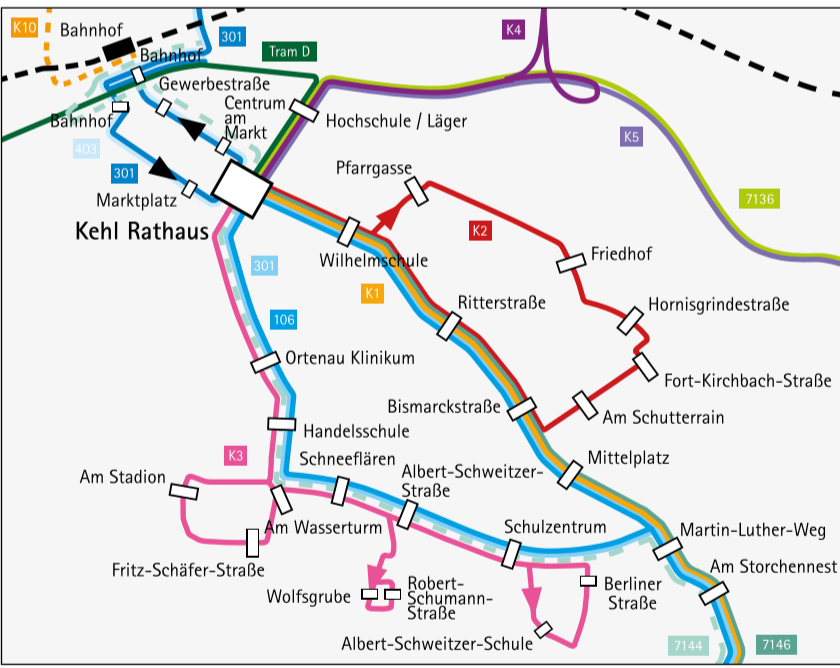

Linienetzplan Kehler Nahverkehr

1. **Stadtbus**
2. K1 Kehl Rathaus - Rheintalcenter (SWEG)
   - K2 Kehl Rathaus - Sölling (RVS)
   - K3 Kehl Rathaus - Niedereich (SWEG)
   - K4 Kehl Rathaus - Leutesheim (SWEG)
   - K5 Kehl Rathaus - Zierolshofen (RVS)
   - - K10 Anruflinientaxi (ALT) - optional (SWEG)

1. **Regionalbus**
2. Linie 106 Lahr (SWEG)
   - Linie 301 Offenburg (SWEG)
   - Linie 301 Freistett (SWEG)
   - Linie 403 Freistett (SWEG)
   - Linie 7136 Willstätt (RVS)
   - Linie 7144 (RVS) - wenige Fahrten
   - Linie 7146 Offenburg (RVS)

1. **Tram**
2. Tramlinie D (in Kehl TDK)
3. Wasserturm Haltestellenbezeichnung
4. Bahnhaltestelle
   - Bushaltestelle
   - Fahrtrichtung

WENN DER STADTBUS NICHT MEHR FÄHRT, FÄHRT DAS

ANRUF-LINIEN-TAXI (ALT) ODER DAS ANRUF-SAMMEL-TAXI (AST)

Das **Anruf-Linien-Taxi (ALT)** ist der kleine Bruder des großen Stadtbusses und fährt immer dann,

- wenn weniger Menschen gefahren werden wollen;
- wenn der Stadtbus seinen Betrieb eingestellt hat, also zum Beispiel spät abends oder in der Nacht bis ein Uhr.

Die Besonderheiten:

- Die Abfahrtszeiten stehen im Fahrplan.
- Abfahrt ist immer an einer Bushaltestelle.
- Das ALT fährt die gleiche Route wie der Bus.
- Die Fahrt endet immer an einer Bushaltestelle.
- Es gilt das komplette TGO-Fahrkartensortiment.
- Die Fahrt im ALT muss mindestens 30 Minuten vor der gewünschten Abfahrtszeit unter **07851 88-4848** verbindlich angemeldet werden – sonst besteht kein Anspruch auf Beförderung.
- Es gelten grundsätzlich die gleichen Beförderungsbedingungen wie im Bus.

Achtung:

- Weil das ALT ein Pkw oder ein Kleinbus mit Platz für maximal acht Fahrgäste ist, kommt es zu Einschränkungen bei der Mitnahme von Gepäck und in der Barrierefreiheit.
- Stehplätze gibt es nicht.
- Das ALT verkehrt am 24. und 31. Dezember nur eingeschränkt entsprechend dem Fahrplan der jeweiligen Buslinie.

Das **Anruf-Sammel-Taxi (AST)** ergänzt das System aus Stadtbus und Anruf-Linien-Taxi und fährt in den Nächten von Freitag auf Samstag und von Samstag auf Sonntag in der Zeit von ein bis drei Uhr.

Die Besonderheiten:

- Einstieg an jeder Bushaltestelle in der Kernstadt Kehl und den Ortschaften.
- Ausstieg an jeder beliebigen Adresse im Stadtgebiet.
- Der Fahrpreis pro Person beträgt vier Euro; das TGO-Ticketsortiment gilt nicht.
- Das AST muss spätestens 30 Minuten vor der gewünschten Abfahrtszeit unter **07851 4005** verbindlich vorbestellt werden.
- TGO-Zeitkarten-Inhaber (Wochen-, Monats-, Jahreskarten), Schüler und Studenten mit entsprechendem Ausweis, Auszubildende sowie Absolventen eines Freiwilligen Sozialen oder Ökologischen Jahres oder vergleichbaren sozialen Diensten zahlen drei Euro; Schwerbehinderte Fahrgäste mit Ausweis (grüner oder orangefarbener Ausweis mit Beiblatt und mit gültiger Wertmarke) fahren kostenlos.