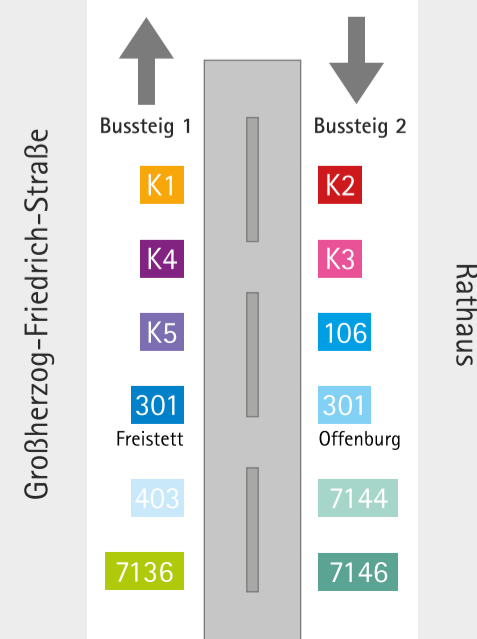

Linie K3	Sonn- und Feiertag							
Haltestellenname mit Ort								
Kehl, Rathaus	09:50	11:50	13:50	15:50	17:50	19:50	21:50	
- ORTENAU KLINIKUM	09:52	11:52	13:52	15:52	17:52	19:52	21:52	
- Handelsschule	09:53	11:53	13:53	15:53	17:53	19:53	21:53	
- Am Stadion	09:54	11:54	13:54	15:54	17:54	19:54	21:54	
- Fritz-Schäfer-Straße	09:55	11:55	13:55	15:55	17:55	19:55	21:55	
- Am Wasserturm	09:56	11:56	13:56	15:56	17:56	19:56	21:56	
- Schneeflären	09:57	11:57	13:57	15:57	17:57	19:57	21:57	
- Wolfsgrube	09:58	11:58	13:58	15:58	17:58	19:58	21:58	
- Robert-Schumann-Straße	09:59	11:59	13:59	15:59	17:59	19:59	21:59	
- Albert-Schweitzer-Straße	10:00	12:00	14:00	16:00	18:00	20:00	22:00	
- Schulzentrum	10:01	12:01	14:01	16:01	18:01	20:01	22:01	
- Albert-Schweitzer-Schule	10:02	12:02	14:02	16:02	18:02	20:02	22:02	

S = nur an Schultagen

F = nur an schulfreien Tagen

Fr = nur freitags

14 = nur montags bis donnerstags

W = verkehrt nicht am 24. und 31. Dezember

☎ Alle Fahrten werden mit Niederflurfahrzeugen durchgeführt.

Weitere Fahrten finden Sie in der Fahrplantabelle der Linie 301/106 (Kehl – Offenburg) sowie unter www.bwegt.de oder im DB Navigator.

Unsere Partner:

Trotz sorgfältiger Bearbeitung kann keine rechtliche Gewähr für die Richtigkeit des Inhalts dieses Fahrplans übernommen werden. Änderungen bleiben vorbehalten.

Stand: Dezember 2021

Abfahrtsstellen Busse
Rendezvous am Rathaus Kehl
Reihenfolge wechselnd