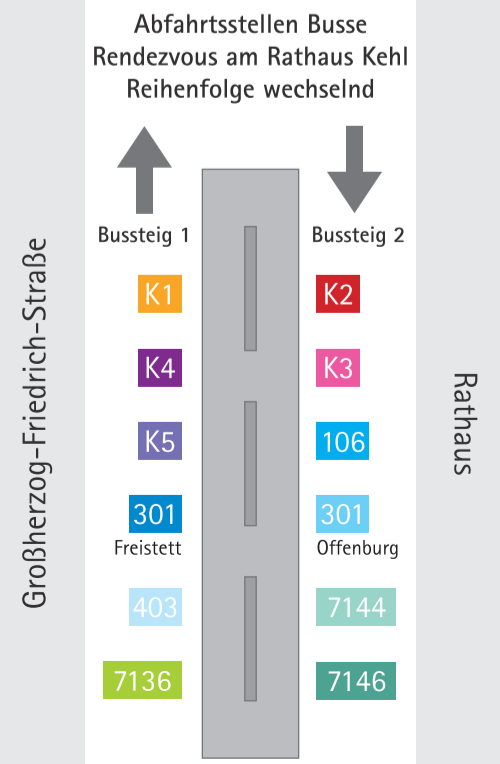

☎ = Anruf-Linien-Taxi (ALT); Anmeldung mindestens 30 Minuten vor Abfahrtswunsch an 07851 88-4848 mit Angabe der Start- und Ausstiegshaltestelle. Es gilt der TGO-Tarif.

Linie K5

Kehl, Rathaus – Zierolshofen, Alte Schule

Samstag table with columns for K5 and W, listing bus routes and departure times.

Linie K5

Kehl, Rathaus – Zierolshofen, Alte Schule

Sonn- und Feiertag table with columns for K5, listing bus routes and departure times.

☎ Alle Fahrten werden mit Niederflurfahrzeugen durchgeführt. Weitere Fahrten finden Sie in der Fahrplantabelle der Linie 301/403 (Kehl – Freistett) sowie unter www.bwegt.de oder im DB Navigator.

Unsere Partner:

# Linie K5