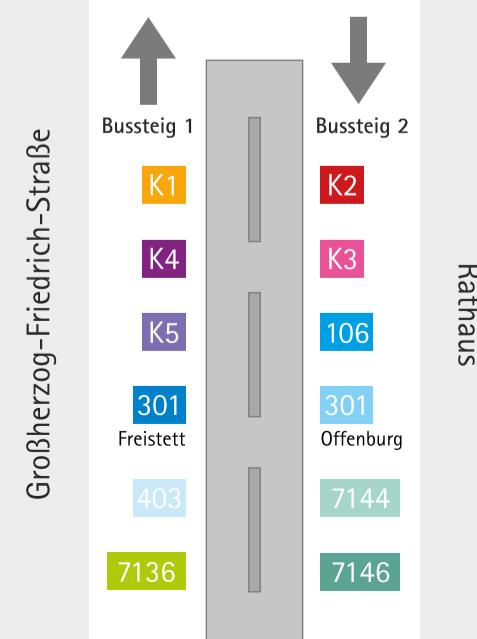

Linie K1 Sundheim, Rheintalcenter – Kehl, Rathaus

Linie K1	Montag – Freitag																
Verkehrsbeschränkung																	
Haltestellenname mit Ort																	
Sundheim, Rheintalcenter	14:06	14:36	15:06	15:36	16:06	16:36	17:06	17:36	18:06	18:36	19:06	19:36	-	-	22:39	23:39	00:39
- Leppertsloh	14:07	14:37	15:07	15:37	16:07	16:37	17:07	17:37	18:07	18:37	19:07	19:37	-	-	22:41	23:41	00:41
- Sternen	14:08	14:38	15:08	15:38	16:08	16:38	17:08	17:38	18:08	18:38	19:08	19:38	-	-	22:42	23:42	00:42
- Am Storchennest	14:09	14:39	15:09	15:39	16:09	16:39	17:09	17:39	18:09	18:39	19:09	19:39	-	-	22:43	23:43	00:43
- Martin-Luther-Weg	14:10	14:40	15:10	15:40	16:10	16:40	17:10	17:40	18:10	18:40	19:10	19:40	20:43	21:43	22:43	23:43	00:43
Kehl, Mittelplatz	14:11	14:41	15:11	15:41	16:11	16:41	17:11	17:41	18:11	18:41	19:11	19:41	-	-	-	-	-
- Bismarckstraße	14:12	14:42	15:12	15:42	16:12	16:42	17:12	17:42	18:12	18:42	19:12	19:42	-	-	-	-	-
- Ritterstraße	14:13	14:43	15:13	15:43	16:13	16:43	17:13	17:43	18:13	18:43	19:13	19:43	-	-	-	-	-
- Wilhelmschule	14:14	14:44	15:14	15:44	16:14	16:44	17:14	17:44	18:14	18:44	19:14	19:44	-	-	-	-	-
- Rathaus	14:17	14:47	15:17	15:47	16:17	16:47	17:17	17:47	18:17	18:47	19:17	19:47	20:48	21:48	22:48	23:48	00:48

⚡ Alle Fahrten werden mit Niederflurfahrzeugen durchgeführt.

Weitere Fahrten finden Sie in den Fahrplantabellen der Linien 301/106, 7144 und 7146 (jeweils Kehl – Offenburg) sowie unter www.bwvgt.de oder im DB Navigator.

Unsere Partner:

Trotz sorgfältiger Bearbeitung kann keine rechtliche Gewähr für die Richtigkeit des Inhalts dieses Fahrplans übernommen werden. Änderungen bleiben vorbehalten.

Stand: Dezember 2022

Abfahrtsstellen Busse
Rendezvous am Rathaus Kehl
Reihenfolge wechselnd