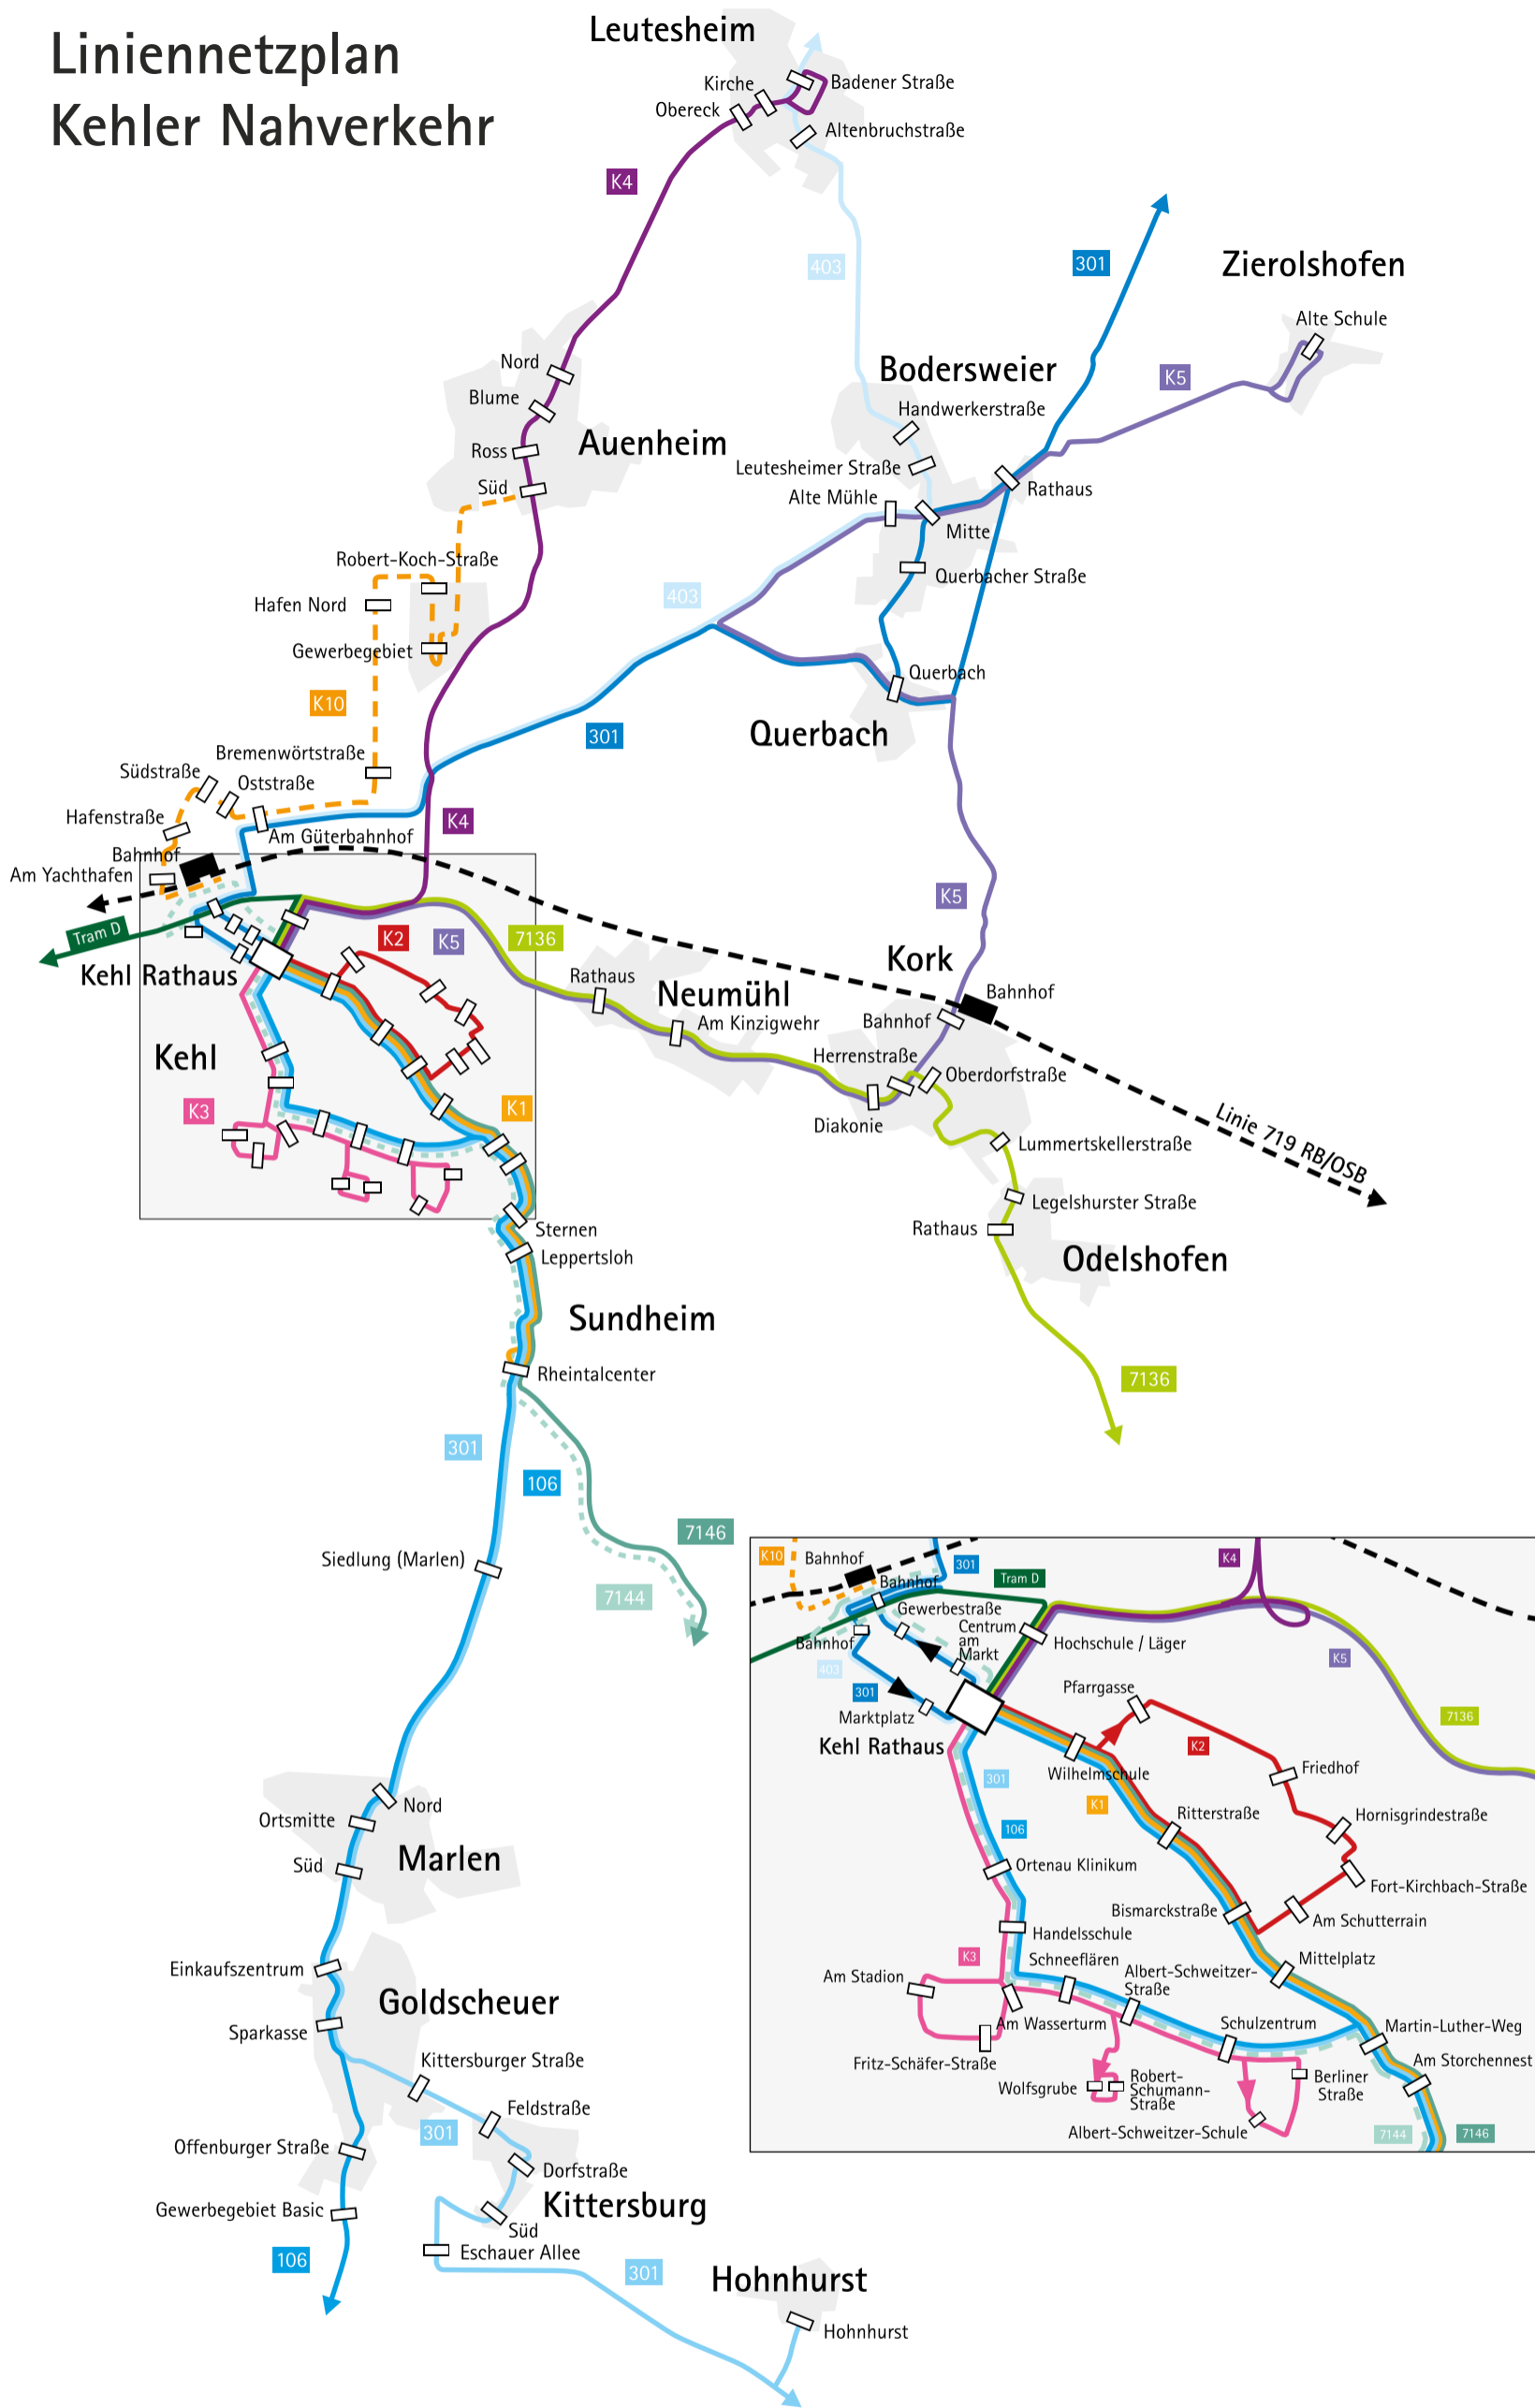

Linienetzplan Kehler Nahverkehr

1. **Stadtbus**
2. K1 Kehl Rathaus - Rheintalcenter (SWEG)
   - K2 Kehl Rathaus - Sölling (RVS)
   - K3 Kehl Rathaus - Niedereich (SWEG)
   - K4 Kehl Rathaus - Leutesheim (SWEG)
   - K5 Kehl Rathaus - Zierolshofen (RVS)
   - - K10 Anruflinientaxi (ALT) - optional (SWEG)

1. **Regionalbus**
2. Linie 106 Lahr (SWEG)
   - Linie 301 Offenburg (SWEG)
   - Linie 301 Freistett (SWEG)
   - Linie 403 Freistett (SWEG)
   - Linie 7136 Willstätt (RVS)
   - Linie 7144 (RVS) - wenige Fahrten
   - Linie 7146 Offenburg (RVS)

1. **Tram**
2. Tramlinie D (in Kehl TDK)
3. Wasserturm Haltestellenbezeichnung
4. Bahnhaltestelle
   - Bushaltestelle
   - Fahrtrichtung

WENN DER STADTBUS NICHT MEHR FÄHRT, FÄHRT DAS

ANRUF-LINIEN-TAXI (ALT)

Das **Anruf-Linien-Taxi (ALT)** ist der kleine Bruder des großen Stadtbusses und fährt immer dann,

- wenn weniger Menschen gefahren werden wollen;
- wenn der Stadtbus seinen Betrieb eingestellt hat, also zum Beispiel spät abends oder in der Nacht bis ein Uhr.

Die Besonderheiten:

- Die Abfahrtszeiten stehen im Fahrplan.
- Abfahrt ist immer an einer Bushaltestelle.
- Das ALT fährt die gleiche Route wie der Bus.
- Die Fahrt endet immer an einer Bushaltestelle.
- Es gilt das komplette TGO-Fahrkartensortiment.
- Die Fahrt im ALT muss mindestens 30 Minuten vor der gewünschten Abfahrtszeit unter **07851 88-4848** verbindlich angemeldet werden – sonst besteht kein Anspruch auf Beförderung.
- Es gelten grundsätzlich die gleichen Beförderungsbedingungen wie im Bus.

Achtung:

- Weil das ALT ein Pkw oder ein Kleinbus mit Platz für maximal acht Fahrgäste ist, kommt es zu Einschränkungen bei der Mitnahme von Gepäck und in der Barrierefreiheit.
- Stehplätze gibt es nicht.
- Das ALT verkehrt am 24. und 31. Dezember nur eingeschränkt entsprechend dem Fahrplan der jeweiligen Buslinie.