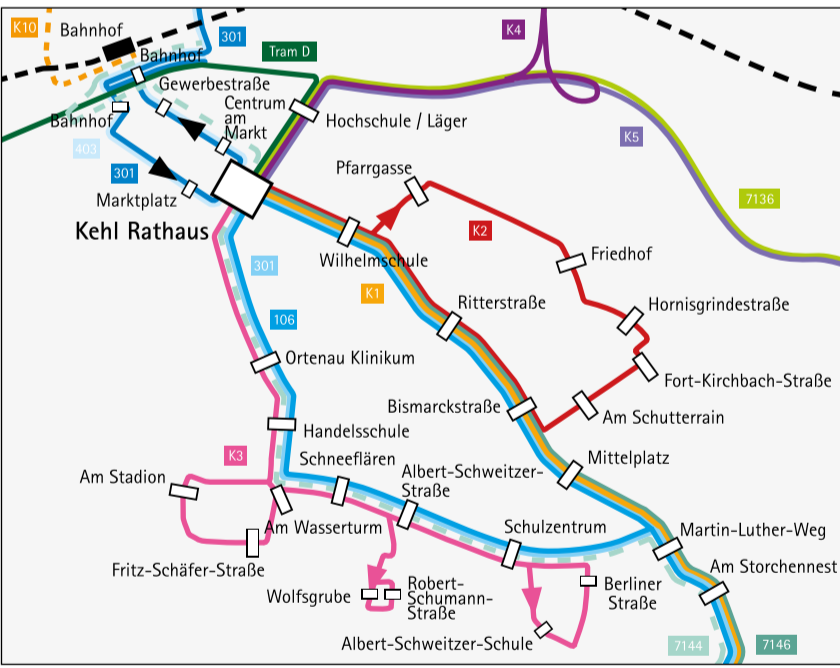

Linienetzplan Kehler Nahverkehr

1. **Stadtbus**
2. K1 Kehl Rathaus - Rheintalcenter (SWEG)
   - K2 Kehl Rathaus - Sölling (RVS)
   - K3 Kehl Rathaus - Niedereich (SWEG)
   - K4 Kehl Rathaus - Leutesheim (SWEG)
   - K5 Kehl Rathaus - Zierolshofen (RVS)
   - - K10 Anruflinientaxi (ALT) - optional (SWEG)

1. **Regionalbus**
2. Linie 106 Lahr (SWEG)
   - Linie 301 Offenburg (SWEG)
   - Linie 301 Freistett (SWEG)
   - Linie 403 Freistett (SWEG)
   - Linie 7136 Willstätt (RVS)
   - Linie 7144 (RVS) - wenige Fahrten
   - Linie 7146 Offenburg (RVS)

1. **Tram**
2. Tramlinie D (in Kehl TDK)
3. Wasserturm Haltestellenbezeichnung
4. Bahnhaltestelle
   - Bushaltestelle
   - Fahrtrichtung

WENN DER STADTBUS NICHT MEHR FÄHRT, FÄHRT DAS

ANRUF-LINIEN-TAXI (ALT)

Das **Anruf-Linien-Taxi (ALT)** ist der kleine Bruder des großen Stadtbusses und fährt immer dann,

- wenn weniger Menschen gefahren werden wollen;
- wenn der Stadtbus seinen Betrieb eingestellt hat, also zum Beispiel spät abends oder in der Nacht bis ein Uhr.

Die Besonderheiten:

- Die Abfahrtszeiten stehen im Fahrplan.
- Abfahrt ist immer an einer Bushaltestelle.
- Das ALT fährt die gleiche Route wie der Bus.
- Die Fahrt endet immer an einer Bushaltestelle.
- Es gilt das komplette TGO-Fahrkartensortiment.
- Die Fahrt im ALT muss mindestens 30 Minuten vor der gewünschten Abfahrtszeit unter **07851 88-4848** verbindlich angemeldet werden – sonst besteht kein Anspruch auf Beförderung.
- Es gelten grundsätzlich die gleichen Beförderungsbedingungen wie im Bus.

Achtung:

- Weil das ALT ein Pkw oder ein Kleinbus mit Platz für maximal acht Fahrgäste ist, kommt es zu Einschränkungen bei der Mitnahme von Gepäck und in der Barrierefreiheit.
- Stehplätze gibt es nicht.
- Das ALT verkehrt am 24. und 31. Dezember nur eingeschränkt entsprechend dem Fahrplan der jeweiligen Buslinie.